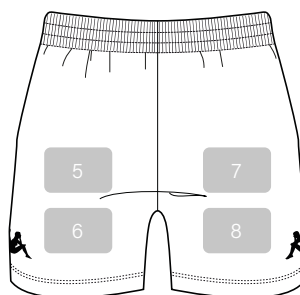

SPONSORS MAILLOT
JERSEY SPONSORS

1 .....

6 .....

2 .....

7 .....

3 .....

8 .....

4 .....

9 .....

5 .....

10 .....

SPONSORS SHORT
SHORTS SPONSORS

1 .....

5 .....

2 .....

6 .....

3 .....

7 .....

4 .....

8 .....