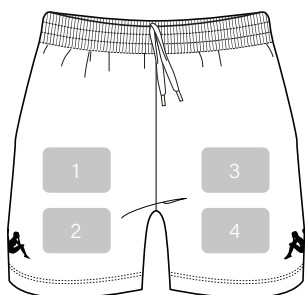

SPONSORS MAILLOT
JERSEY SPONSORS

1 .....

6 .....

2 .....

7 .....

3 .....

8 .....

4 .....

9 .....

5 .....

10 .....

SPONSORS SHORT
SHORTS SPONSORS

1 .....

5 .....

2 .....

6 .....

3 .....

7 .....

4 .....

8 .....