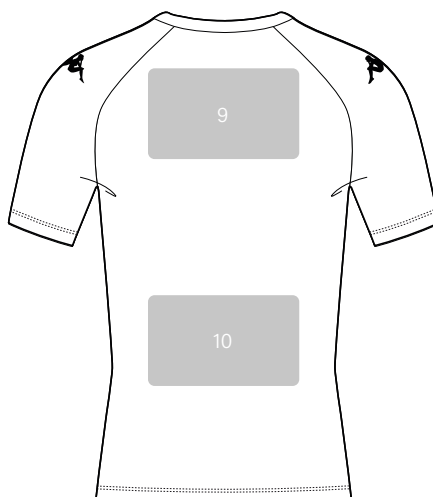

SPONSORS MAILLOT
JERSEY SPONSORS

1 .....

6 .....

2 .....

7 .....

3 .....

8 .....

4 .....

9 .....

5 .....

10 .....

SPONSORS SHORT
SHORTS SPONSORS

1 .....

5 .....

2 .....

6 .....

3 .....

7 .....

4 .....

8 .....