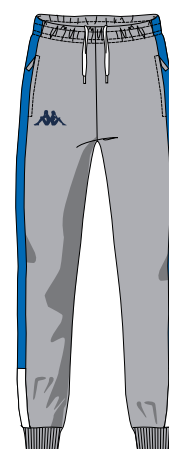

ETROTON

PANTALON AVEC
POCHES ZIPPÉES

100 % coton molleton
310 gsm

50,00 € 45,00 €