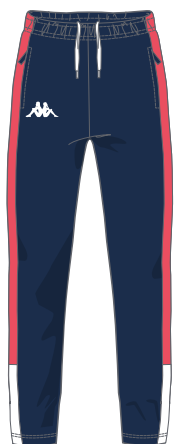

100 % polyester léger 250 gsm

70,00 € 65,00 €

EBITONA

100 % coton molleton 310 gsm

75,00 € 70,00 €

ELETIA

DOUDOUNE SANS MANCHE
AVEC POCHE ZIPPÉES

100 % Nylon 80 gsm /
100% polyester 280 gsm

90,00 € 85,00 €

ELETRA

PANTALON AVEC
POCHE ZIPPÉES

100 % polyester léger
250 gsm

40,00 € 36,00 €

EVORA

SHORT

100 % polyester interlock
160 gsm