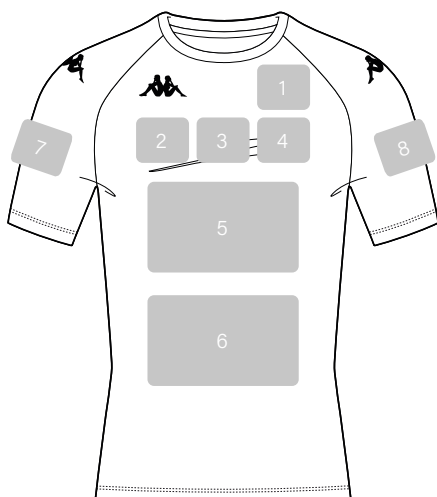

SPONSORS MAILLOT
JERSEY SPONSORS

1 .....

6 .....

2 .....

7 .....

3 .....

8 .....

4 .....

9 .....

5 .....

10 .....

SPONSORS SHORT
SHORTS SPONSORS

1 .....

5 .....

2 .....

6 .....

3 .....

7 .....

4 .....

8 .....