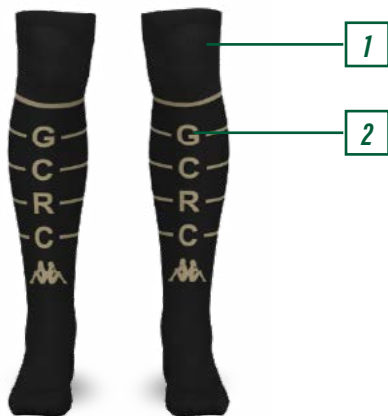

COULEURS / COLORS

1

STYLE 2 : LIPENO

92 % Polyamide, 8 % Elasthane
PACK X3 27,00 €
 Unité : 9,00 €

COULEURS / COLORS

1

2

STYLE 3 : CONI