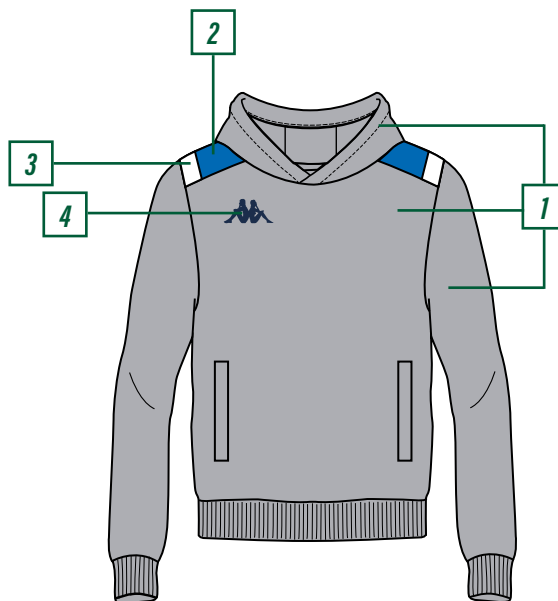

FICHE CRÉA EVO

NOM DU CLUB / TEAM NAME

MATIÈRE / MATERIAL

- **EBINY**
  100% polyester lourd
  ☐
- **EBINIT**
  100% polyester léger
  ☐
- **EBITON**
  100% coton molleton
  ☐

COULEURS / COLORS