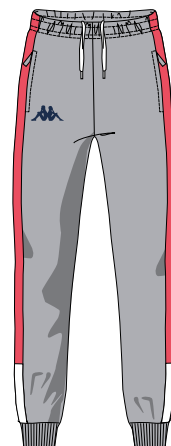

ETROTONA

PANTALON AVEC
POCHE ZIPPÉES

100 % coton molleton
310 gsm

50,00 € 45,00 €