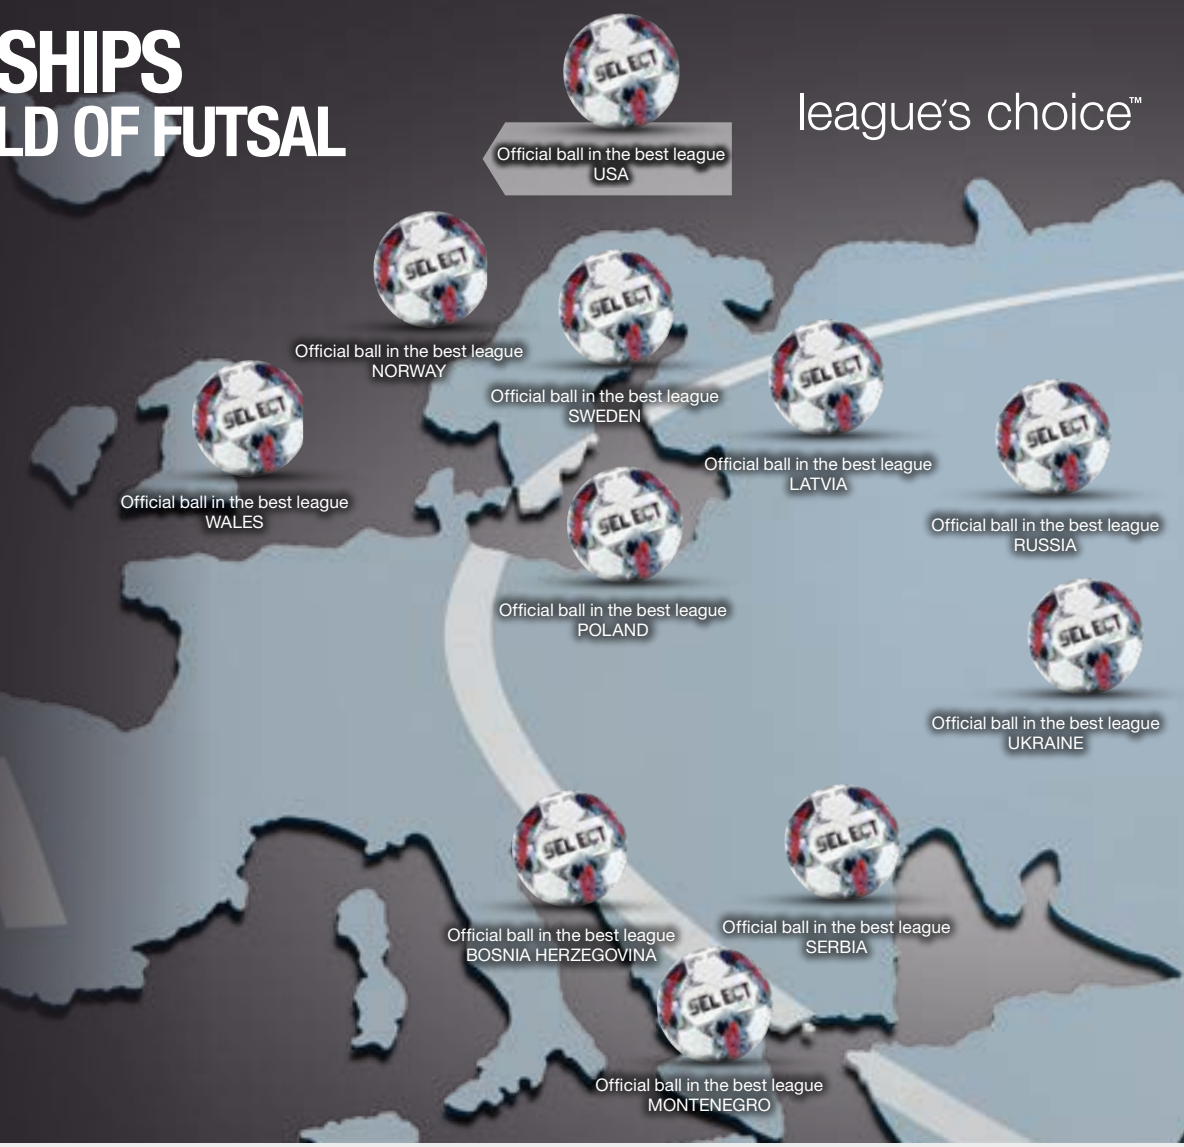

SPONSORSHIPS IN THE WORLD OF FUTSAL

league's choice™