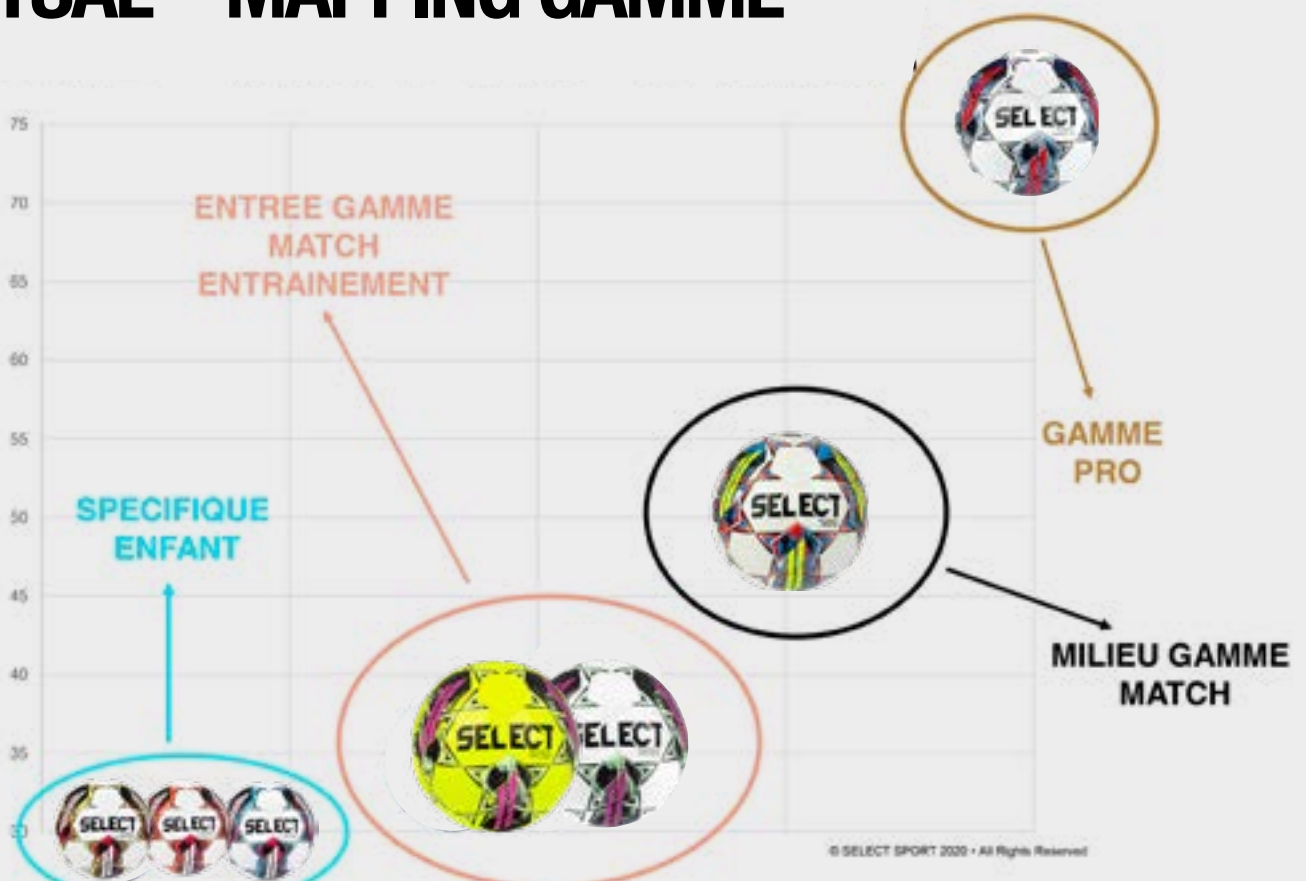

FUTSAL – MAPPING GAMME