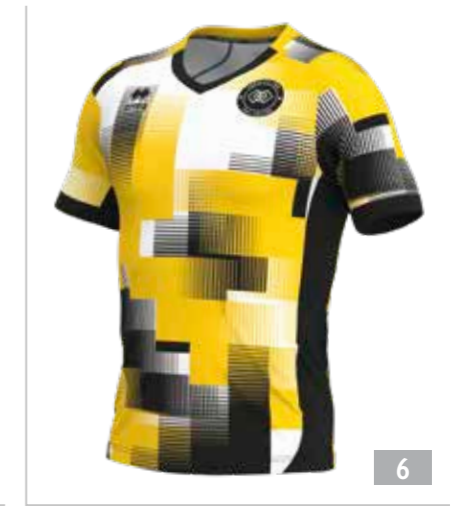

TRENTINO NEXT

MIN. 12 PCS MIN. 2 PER SIZE WITH MULTIPLES OF 2
WITH INSERTS - AVEC INSERTS - MIT EINSÄTZEN

ADULT - PMME3C € 73,00
JUNIOR - PMME4C € 73,00

○ MUNDIAL 100% POLYESTER - 145 g/mq
○ FUTURE 100% polyester - 140 g/mq