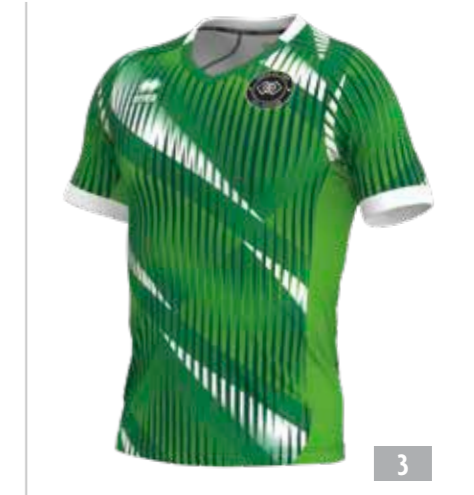

TRENTINO NEXT

MIN. 12 PCS MIN. 2 PER SIZE WITH MULTIPLES OF 2
WITH INSERTS - AVEC INSERTS - MIT EINSÄTZEN

ADULT - PMME3C € 73,00
JUNIOR - PMME4C € 73,00

○ MUNDIAL 100% POLYESTER - 145 g/mq
○ FUTURE 100% polyester - 140 g/mq