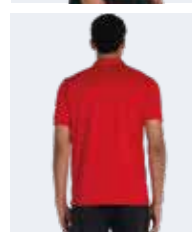

2029 ALEXIS

€ 44,00 € 44,00

Adult **GMOLOC** S>XXL
Junior **GMOL1C** YXS-XXS-XS

MUNDIAL 100% polyester - 145 g/mq