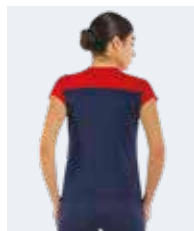

2025 BESSY

€ 43,00 Adult   € 41,50 Junior

GMOD0C S-3XL   **GMOD1C** XXS-XS

MUNDIAL 100% polyester - 145 g/mq