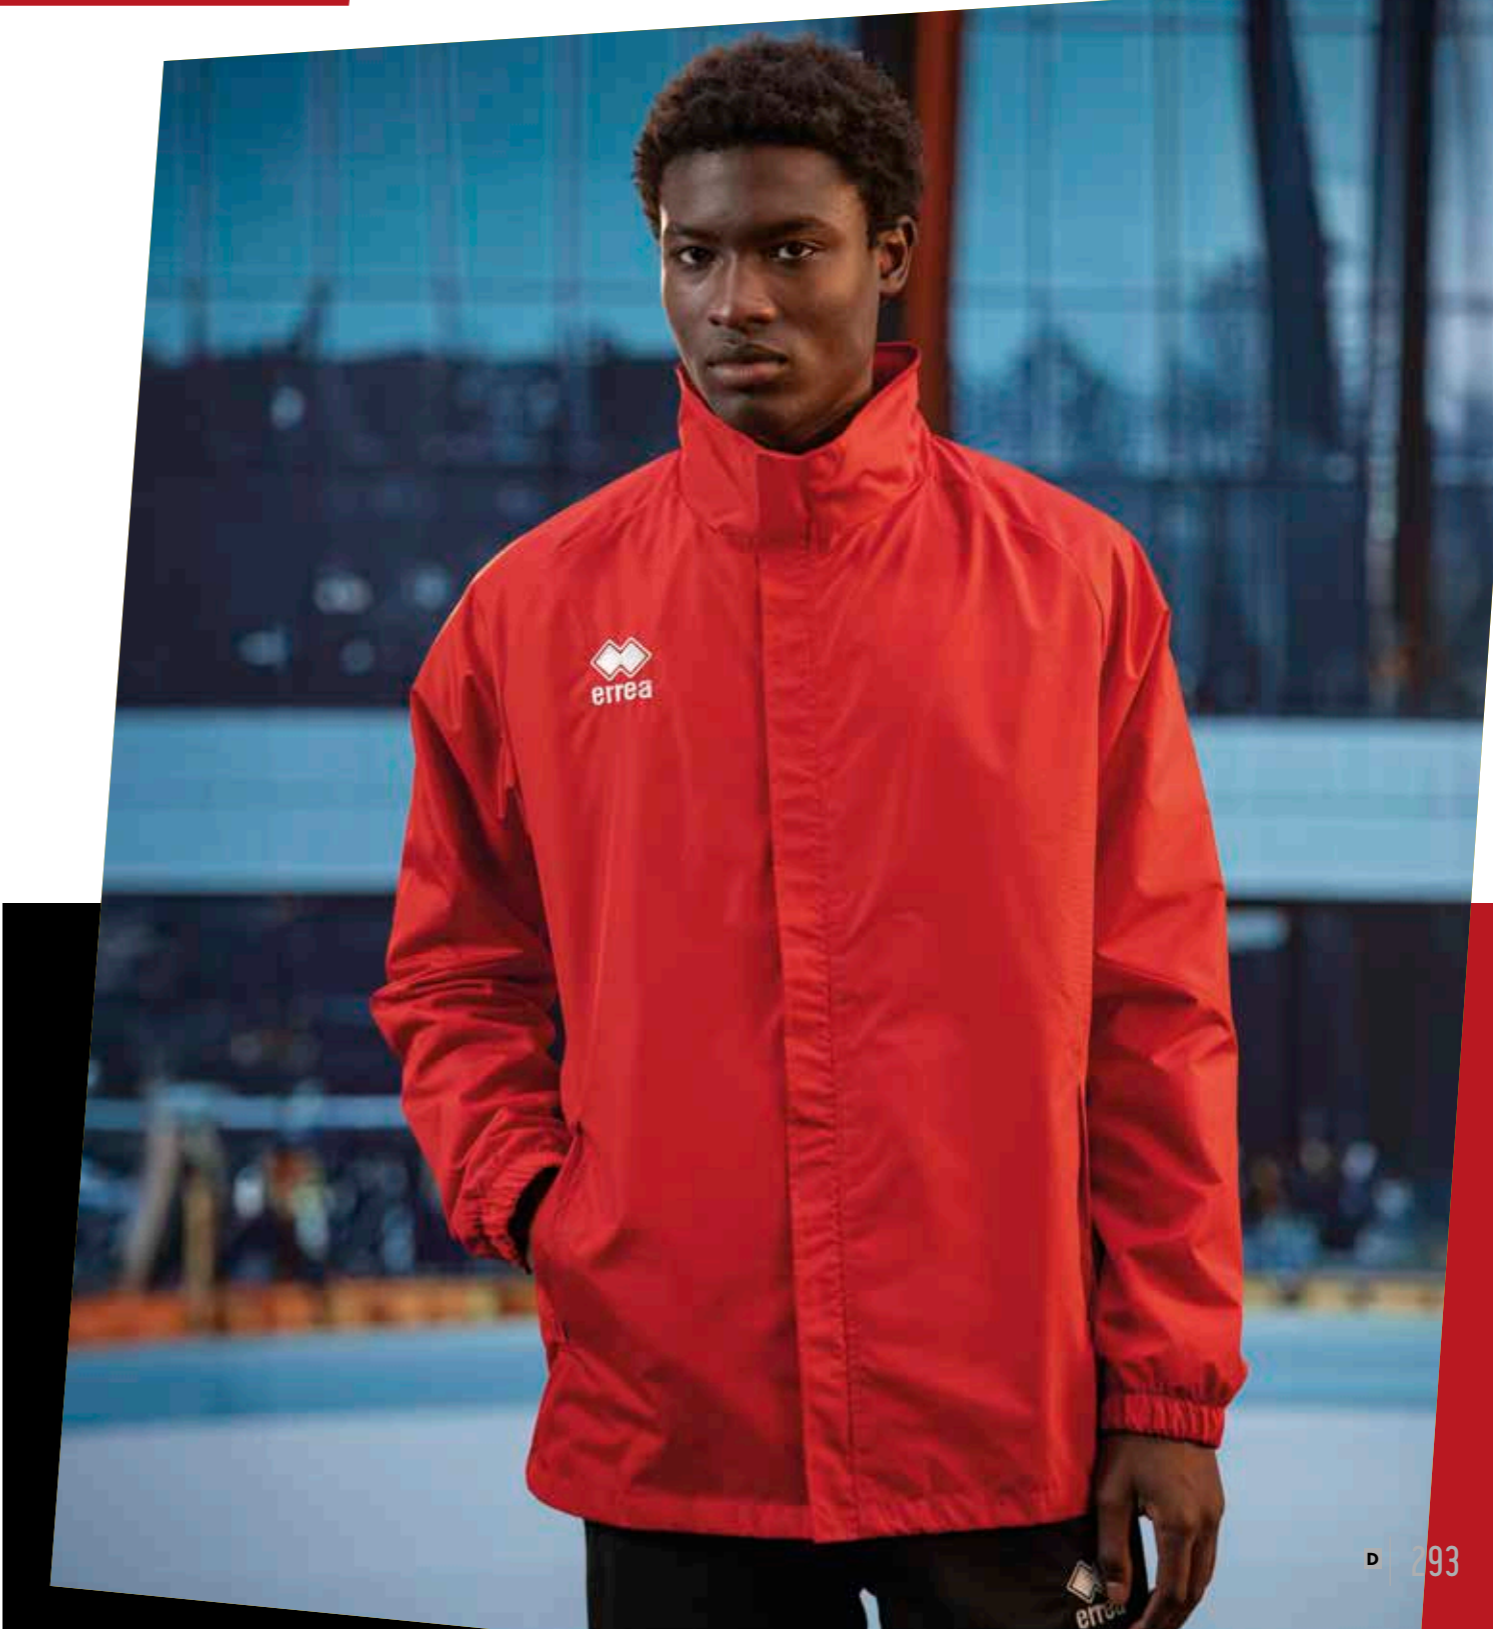

2026 SYUN

€ 74,00 € 72,00

Adult **FJOK0Z** S-4XL
Junior **FJOK1Z** YXS-XXS-XS

STRIPE 100% polyester - 95 g/mq

- Zip
- Résistant à l'eau et au vent grâce à la technologie Hydro-Stop
- Capuche enroulable dans le col
- Poignets élastiques
- Poches latérales coupe-vent
- Doublure en mesh

- Full-zip
- Water and wind resistant because of the Hydro-Stop technology
- Hood can be enclosed in collar
- Stretched cuffs
- Windproof side pockets
- Mesh lining

- Durchgehender Reißverschluss
- Wasser- und windfest dank Hydro-Stop-Technologie
- Stehkragen
- Elastische Manschette
- Windfeste seitliche Eingriffstaschen
- Innenliegende Kapuze