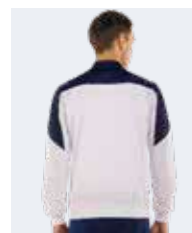

2025 BILLY TRANSFER

€ 68,00 € 68,00

Adult

GG0E0Z

S-3XL

Junior

GG0E1Z

XS

FULL 100% polyester - 240 g/mq

- Manches montées
- Zip de haut en bas et col bomber en bord-côte
- Poignets et bande en bord-côte
- Poches latérales zippées
- Veste avec graphisme réalisé PAR SUBLIMATION

- Set-in sleeves
- Full zip and ribbed bomber collar
- Ribbed cuffs and bottom
- Zipped side pockets
- Jacket with SUBLIMATION-PRINTED graphics

- Kugelärmel
- Durchgehender Reißverschluss und gerippter Bomberkragen
- Gerippte Manschette und Hüftbund
- Seitentaschen mit Reißverschluss
- Jacke mit Grafik in Sublimationsdruck

STANDARD 100
074744.0
CENTROCOT