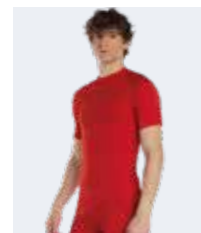

## 2026 KIAN

€ 44,00

Adult

**UMONOC**

S/M-L/XL-XXL

€ 44,00

Junior

**UMON1C**