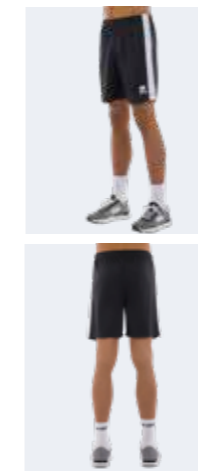

2029 BOLTON

€ 27,00 € 26,00

Adult **D195**
S»XXL
Junior **D196**
YXS-XXS-XS

MUNDIAL 100% polyester - 145 g/mq

- Élastique à la taille et lacets réglables
- Insert latérale en contraste

- Stretched waistband and adjustable drawstring
- Contrasting side insert

- Elastischer Hüftbund und verstellbare Kordeln
- Kontrastierender Seiteneinsatz

STANDARD 100
074744.0
CENTROCOT