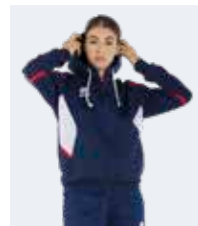

2026 CLANCY
€ 78,50   € 78,50
Adult   Junior
GGON0Z   **GGON1Z**
S-3XL   YXS-XXS-XS

- Zip de haut en bas et capuche réglable à lacets
- Poignets et bande en bord-côte
- Poches latérales zippées
- Empiècements latérales en contraste
- Full zip and adjustable drawstring hood
- Stretched ribbed cuffs and waistband
- Zipped side pockets
- Contrasting side panels
- Durchgehender Reißverschluss und mit Kordelzug verstellbare Kapuze
- Manschette und Hüftbund aus elastischem Feinripp
- Seitentaschen mit Reißverschluss
- Seitlicher Stoffeinsatz in Kontrastfarbe