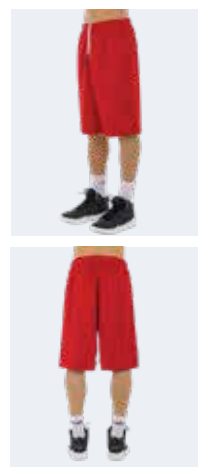

- Elastischer Hüftbund und verstellbare Kordeln
- Länge über das Knie

STANDARD 100  
074744.0  
CENTROCOT

000001 white  
000002 red  
000013 orange  
000004 green

000007 blue  
000009 navy  
000012 black