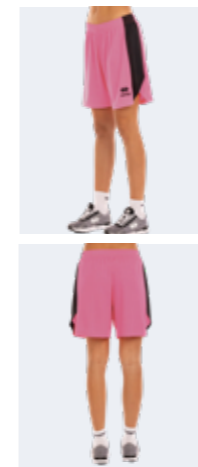

2027 BECKY SHORT

€ 36,50 € 36,00

Adult **GP0Y0Z** S-XXL
Junior **GP0Y1Z** YXS-XXS-XS

MUNDIAL 100% polyester - 145 g/mq

- Élastique à la taille et lacets réglables
- Insert latérale en contraste

- Stretched waistband and adjustable drawstring
- Contrasting insert on the sides

- Elastischer Hüftbund und verstellbare Kordeln
- Kontrastierender Seiteneinsatz

STANDARD 100
074744.0
CENTROCOT