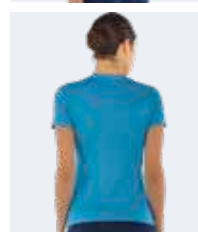

- Manche montée
- Col rond avec bande de propreté interne élastique
- Coutures de couverture à trois aiguilles, en contraste
- Empiècements latéraux pour une meilleure ligne