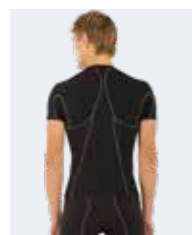

2026 ACTIVE TENSE LITE

€ 95,50

Adult

UMO10C

S>XXL

€ 95,50

Junior

UMO11C

XS

94% POLYAMIDE - 6% ELASTANE

Fino ad esaurimento scorte
While stocks last
Jusqu'à épuisement du stock

- Maillot col rond à manches courtes avec des zones à tension différenciée et un exosquelette en résine
- L'exosquelette en résine est positionné et se concentre sur la partie supérieure du corps dans le but de stabiliser les épaules et d'améliorer la posture
- Les bandes élastiques internes ont été étudiées et réalisées pour soutenir le deltoïde et le trapèze
- Les zones à tension différenciée grâce aux différents frottements déterminent des effets stabilisateurs sur les muscles et sur les articulations

- Crew neck shirt with different tension zones and resin exoskeleton
- The resin exoskeleton is focused on the upper part of the body and aim to stabilizing the shoulders and improving posture
- The inner stretched bands are designed and produced to support deltoids and the trapezoid muscle
- The different tension zones, because of different frictions, have stabilizing effects on muscles and joints

- Rundhalsausschnitt mit differenzierten Spannungszonen und Harz-Exoskelett
- Das Harz-Exoskelett konzentriert sich auf den Oberkörper, um die Schultern zu stabilisieren und die Körperhaltung zu verbessern
- Die internen elastischen Bänder sind so konzipiert und hergestellt, dass sie den Deltamuskel und den Trapezius unterstützen
- Differenzierte Spannungszonen mit unterschiedlichen Reibungen haben stabilisierende Wirkung auf Muskeln und Gelenke

2026 ACTIVE TENSE LITE

€ 85,00

Adult

UPOG0Z

S>XXL

€ 85,00

Junior

UPOG1Z

XS

94% POLYAMIDE - 6% ELASTANE

Fino ad esaurimento scorte
While stocks last
Jusqu'à épuisement du stock