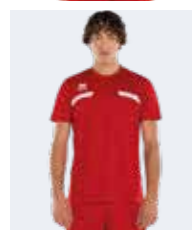

## 2027 MARK

€ 43,00 € 41,50

Adult **GM1VOC** S-3XL  
Junior **GM1VIC** YXS-XXS-XS

SKIN 100% polyester - 125 g/mq

- Manches montées avec poignets
- Col rond et bande de propreté interne élastique
- Empiècements en tissu Skin
- Bas du maillot avec ourlet