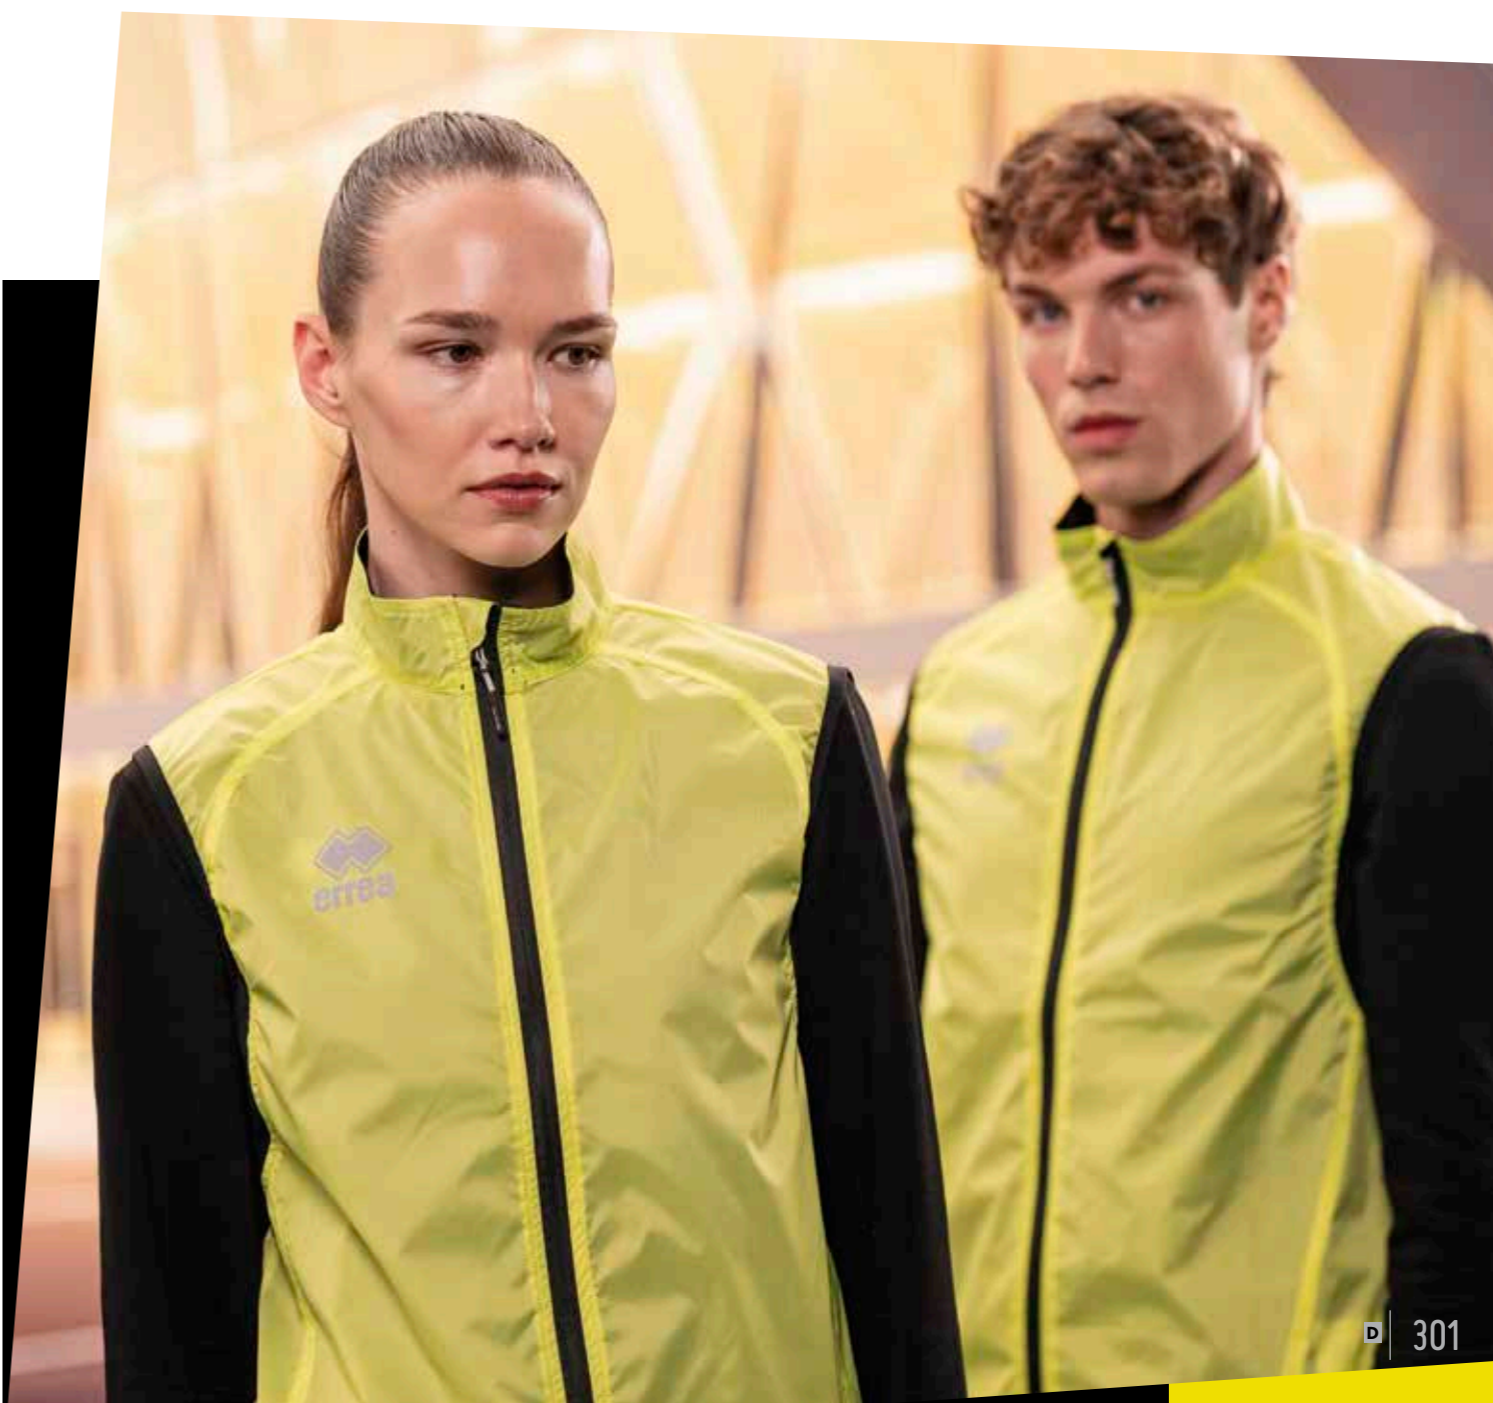

03320
green fluo

03310
yellow fluo

26520
transparent

2029 WEM

€ 47,00 € 47,00

Adult **FJOH0Z** S-XXL
Junior **FJOH1Z** XXS-XS

100% NYLON - 90 g/mq

- Zip de haut en bas
- Pièce en mesh sur le dos pour améliorer la respirabilité
- Rétroréfléchissantes arrière
- Zip en contraste
- Logo Erreà rétroréfléchissant sur la poitrine

- Full-zip
- Mesh insert on the back to improve breathability
- Back Reflectors
- Contrasting zipper
- Reflective Erreà logo on chest

- Durchgehender Reißverschluss
- Mesh-Einsatz auf der Rückseite zur Verbesserung der Atmungsaktivität
- Reflektoren auf der Rückseite
- Kontrastierender Reißverschluss
- Reflektierendes Erreà-Logo auf der Brust

STANDARD
100
074744.0
CENTROCOT