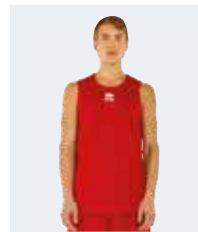

- Ärmelloses Shirt
- Rundhalsausschnitt
- Doppelgewebe

STANDARD 100
074744.0
CENTROCOT