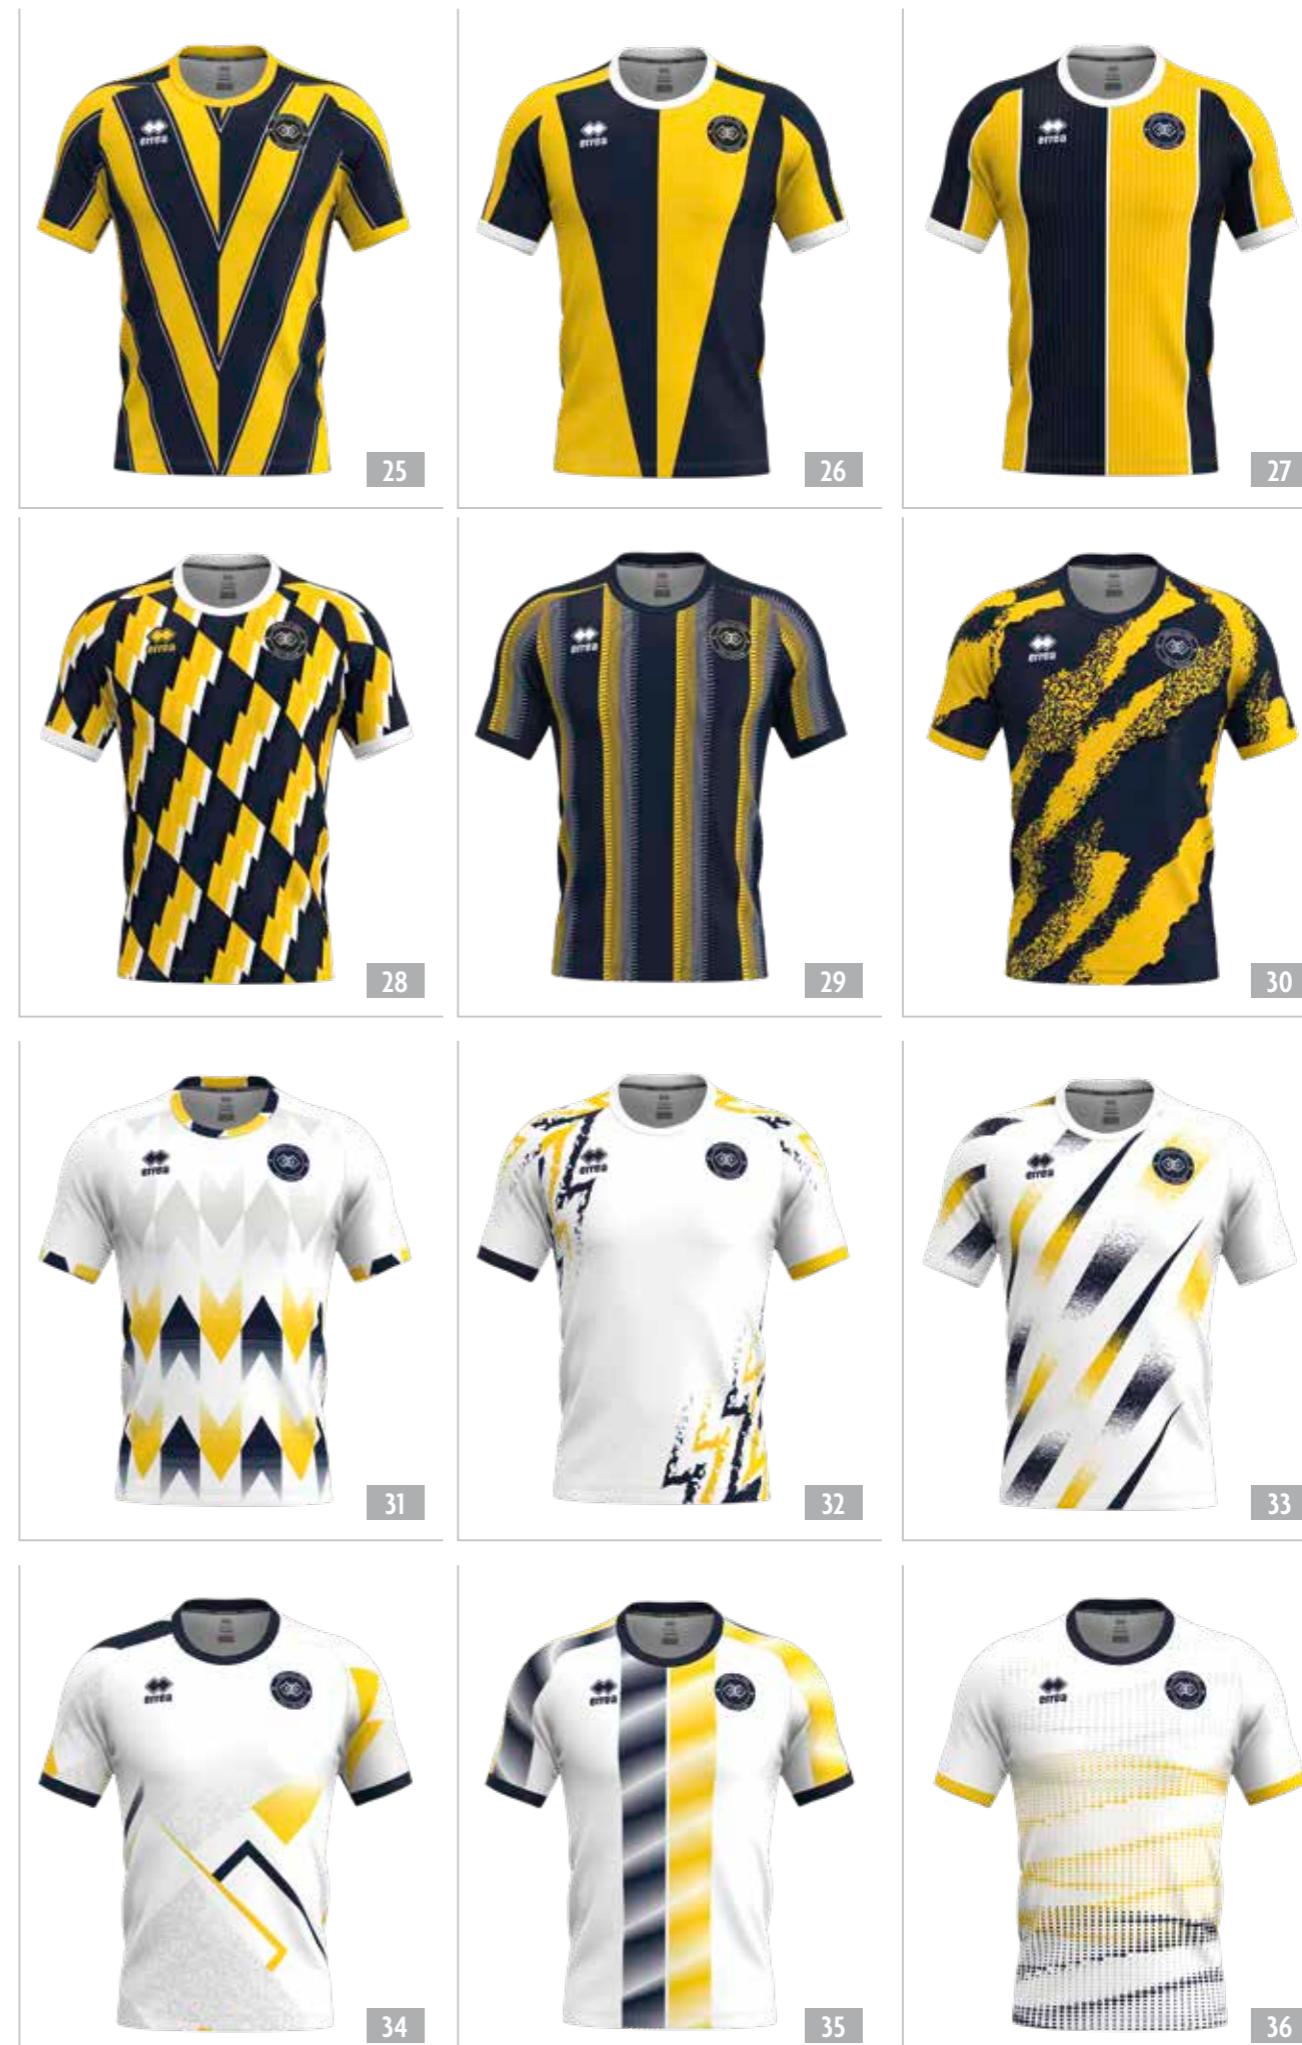

# DREAM WOMAN

MIN. 12 PCS MIN. 2 PER SIZE WITH MULTIPLES OF 2  
 WITHOUT INSERTS - SANS INSERTS - OHNE EINSÄTZEN

ADULT - PMJL3C / PMJL3L€ 73,00  
 JUNIOR - PMJL4C / PMJL4L€ 73,00

- MUNDIAL 100% POLYESTER - 145 g/mq
- TI-ENERGY 100% POLYESTER - 130 g/mq
- FUTURE 100% polyester - 140 g/mq