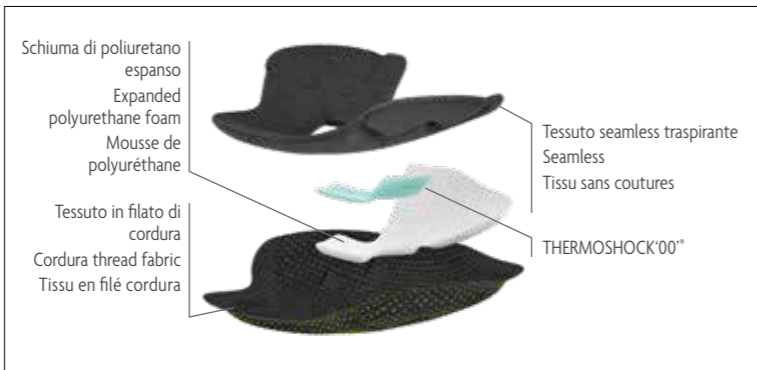

2026 SETH

€ 47,50

Adult
UA0D0Z
S - M - L - XL

90% POLYAMIDE - 10% ELASTANE
INSIDE: 90% POLYURETHANE FOAM - 5% POLYESTER
5% THERMOPLASTIC

- Blister de 2 pièces
- Mousse de polyuréthane élargie
- Tissu en fil de cordura
- Tissu sans couture respirant
- Compression légère

- 2-piece blister
- Expanded polyurethane foam
- Cordura yarn fabric
- Breathable seamless fabric
- Light compression

- Blisterpackung mit 2 Stück
- Polyurethanschäum
- Gewebe aus Cordura-Garn
- Atmungsaktives nahtloses Gewebe
- Leichte Kompression