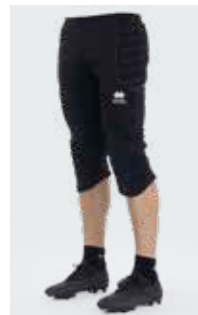

2029 STOPPER 3.0

€ 59,00

Adult
GPOW0Z
S>XXL

100% POLYESTER - 260 g/mq

- 3/4 avec rembourrage sur hanches et genoux
- Élastique à la taille et lacets réglables

- 3/4 with padding on sides and knees
- Stretched waistband and adjustable drawstring

- 3/4-Hose mit Polsterung an Hüfte und Knie
- Elastischer Hüftbund und verstellbare Kordeln