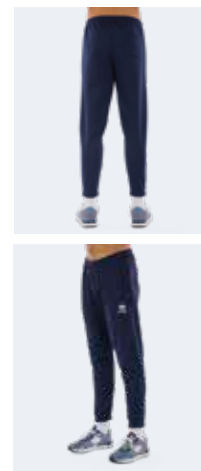

## 2029 NEVIS 3.0

€ 30,50 € 30,50 € 30,50

Adult **FP810Z** S»3XL  
Junior **FP811Z** YXS-XXS-XS  
Kid **FP812Z** 2YXS

BASIC 100% polyester - 200 g/mq

- Élastique et lacets à la taille
- Bas avec élastique