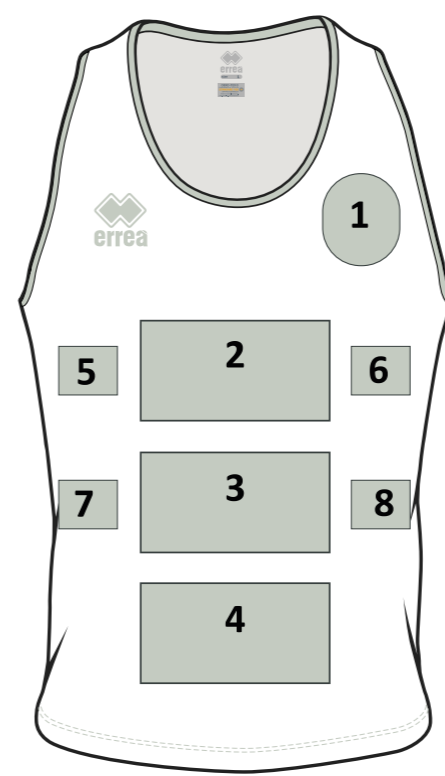

RESERVED AREA FOR RESELLERS

FULL CUSTOM - ATHLETICS

FULL_CUSTOM - Athletics

LOOK EVAN
LOOK MARK
LOOK CURTIS
LOOK BRANDON
LOOK CLASSIC
TROUSERS
COMPETITION
BASKET
RUGBY
ATHLETICS
PADEL
JACKETS
BASE LAYER
CUSTOM

1. FRONT
2. 1 BADGE (h x w cm) .....
   - 2 LOGO (h x w cm) .....
   - 3 LOGO (h x w cm) .....
   - 4 LOGO (h x w cm) .....
   - 5 LOGO (h x w cm) .....
   - 6 LOGO (h x w cm) .....
   - 7 LOGO (h x w cm) .....
   - 8 LOGO (h x w cm) .....

1. BACK
2. 9 LOGO (h x w cm) .....
   - 10 LOGO (h x w cm) .....
   - 11 LOGO (h x w cm) .....
   - 12 LOGO (h x w cm) .....
   - 13 LOGO (h x w cm) .....
   - 14 LOGO (h x w cm) .....
   - 15 LOGO (h x w cm) .....

UN ARTICLE UNIQUE RÉALISÉ POUR VOTRE SOCIÉTÉ.

1. 1 Identification du modèle, du tissu et de la ligne à partir desquels l'article personnalisé sera réalisé.
2. 2 Réalisation des dessins par le Bureau Design d'Erreà.
3. 3 Confection de l'article personnalisé, avec indication d'éventuels sponsors ou noms/numéros.

AN ORIGINAL, ONE-OFF GARMENT PRODUCED FOR YOUR ORGANIZATION.

1. 1 Identification of the model, fabric and fit with which to produce your customized garment.
2. 2 Development of designs by the Erreà Design Office.
3. 3 Manufacture of the customized garment complete with possible sponsors and names/numbers.

EIN EINZIGARTIGER ARTIKEL EIGENS FÜR IHREN VEREIN

1. 1 Bezeichnung von Modell, Gewebe und Passform, mit denen der personalisierte Artikel angefertigt werden soll.
2. 2 Kreation der Zeichnungen in der Design-Abteilung von Erreà.
3. 3 Konfektion des personalisierten Artikels komplett mit eventuellen Sponsoren und Namen/Nummern.

CONSEILS PRATIQUES

1. Envoi d'éventuels graphismes au format vectoriel.
2. Envoi des logos au format .pdf/.ai/.eps
3. Possibilité d'entrer des noms/numéros dans les feuilles d'impression. Envoi des indications (taille/nom/numéro) lors de la confirmation du dessin.

RECOMMENDATIONS

1. Send any graphic designs in vector format.
2. Send logos in .pdf/.ai/.eps
3. You can also enter names/numbers on print sheets. Send the information (size/name/number) at the time of confirming the design.

PRAKTISCHE TIPPS

1. Senden Sie eventuelle Grafiken im Vektorformat ein.
2. Senden Sie Logos im Format PDF, AI, EPS ein.
3. Namen/Zahlen können auf den Druckbögen eingegeben werden. Senden Sie uns die Angaben (Größe/Name/Nummer) bei der Bestätigung der Zeichnung.