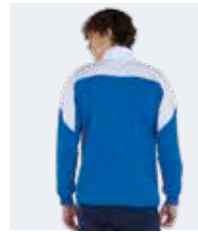

## 2025 **BLAKE**

€ 54,50    € 53,50

Adult    Junior  
**GG0D0Z**    **GG0D1Z**  
 S-3XL    YXS-XXS-XS

WARM-UP 100% polyester - 160 g/mq  
 FULL 100% polyester - 240 g/mq

- Veste bicolore patchwork en deux tissus
- Manches montées
- Zip à mi-hauteur et col haut
- Poignets en bord-côte
- Coulisse avec bloqueurs de lacets dans le bas