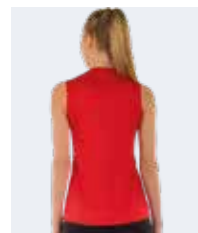

2026 CARRY

€ 41,00 Adult **GM1G0S** S-3XL
€ 39,00 Junior **GM1G1S** YXS-XXS-XS

MUNDIAL 100% polyester - 145 g/mq
SKIN 100% polyester - 125 g/mq

- Maillot sans manches avec col rond et bande de propreté interne élastique
- Empiècements et biais en tissu Skin
- Bas du maillot avec ourlet