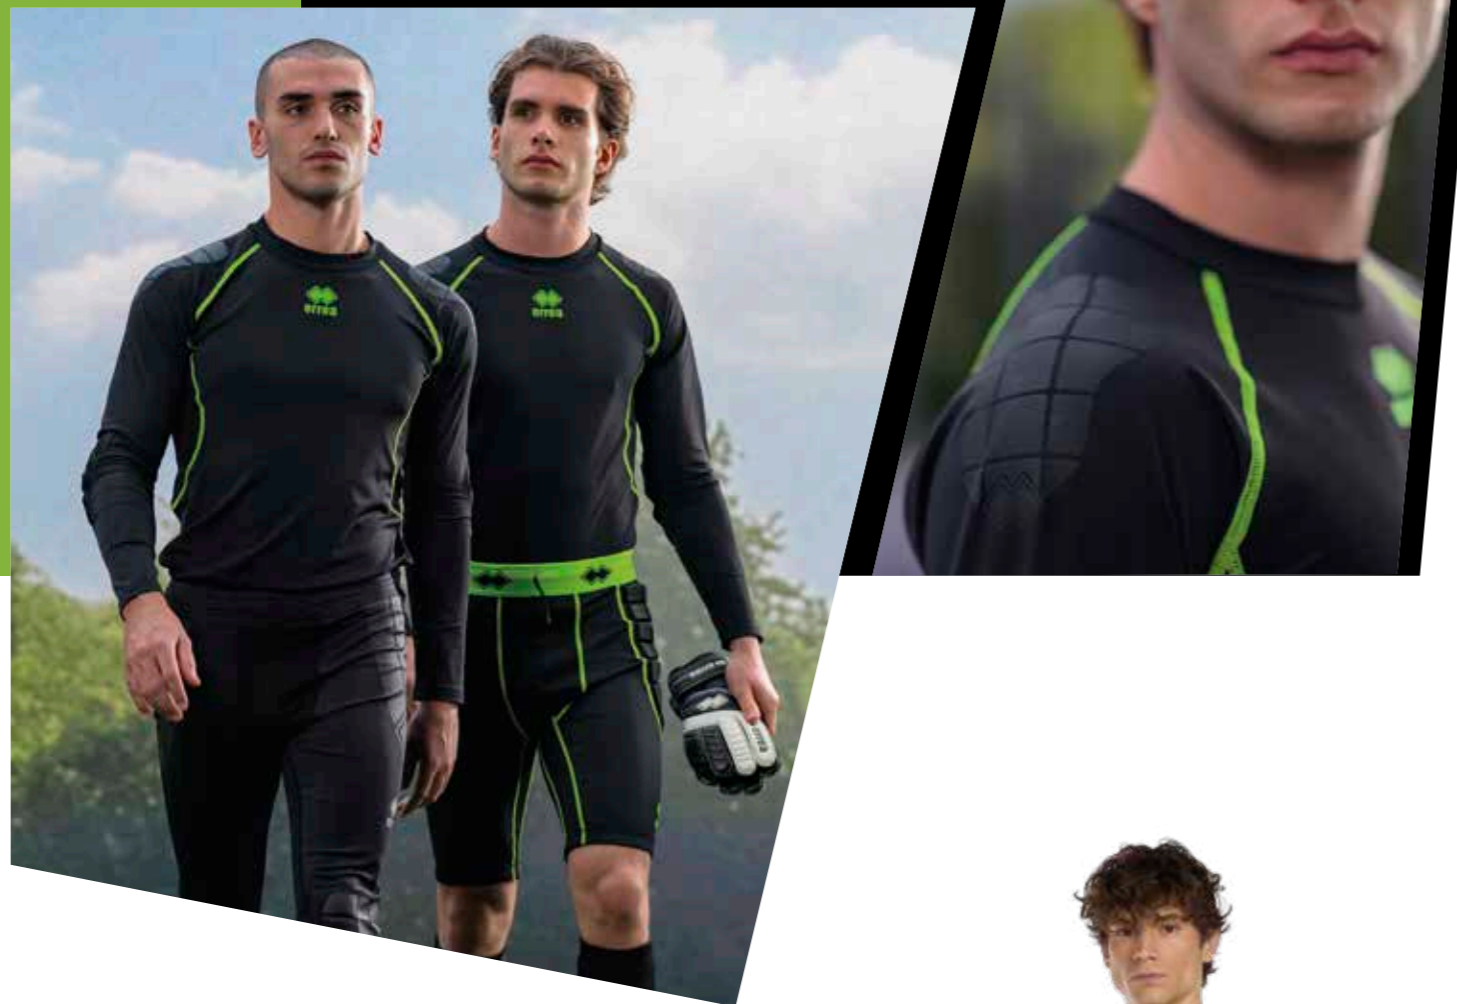

2026 AYER

€ 76,50

Adult

GP0X0Z

S»3XL

82% NYLON 18% ELASTAN
MESH 100% INSIDE

- Short de gardien technique en dessous
- Short avec rembourrage en EVA sur les hanches
- Coutures en contraste vert fluorescent
- Élastique à la taille et lacets réglables

- Technical goalkeeper shorts underneath
- Shorts with padding in EVA on sides
- Stitching in contrasting colour fluorescent green
- Elastic waistband and adjustable drawstring

- Technische Torwartshorts darunter
- Polsterung an den Seiten aus EVA
- Kontrastnähte leuchtendes Grün
- Gummizug in der Taille und verstellbare Kordeln

2026 IZOR

€ 82,00

Adult

GM2G0L

S»3XL

82% NYLON 18% ELASTAN
MESH 100% INSIDE

- Sous-vêtements techniques de gardien de but
- Col rond
- Coutures en contraste vert fluorescent
- Logo Erreà appliquée à chaud sur la poitrine
- Rembourrage en matériau thermoformé sur les coudes
- Application en silicone sur les épaules et les coudes

- Technical goalkeeper underwear
- Crew neck
- Stitching in contrasting colour fluorescent green
- Heat applied Erreà logo on chest
- Padding in thermoformed material on the elbows
- Silicone application on the shoulders and elbows

- Technische Torwartunterwäsche
- Rundhalsausschnitt
- Kontrastnähte Neongrün
- Logo Erreà beflocht auf der Brust
- Polsterung aus thermogeformtem Material an den Ellenbogen
- Silikonapplikation an Schultern und Ellbogen

2026 DEVIN

€ 71,00

Adult

GP1D0Z

S»XXL

82% NYLON 18% ELASTAN
MESH 100% INSIDE

- Applications de silicone sur les hanches et les genoux pour réduire l'abrasion avec le sol
- Taille élastique et lacets réglables
- Ajustement serré

- Silicone applications on the hips and knees to reduce abrasion with the ground
- Stretched waist and adjustable laces
- Tight fit