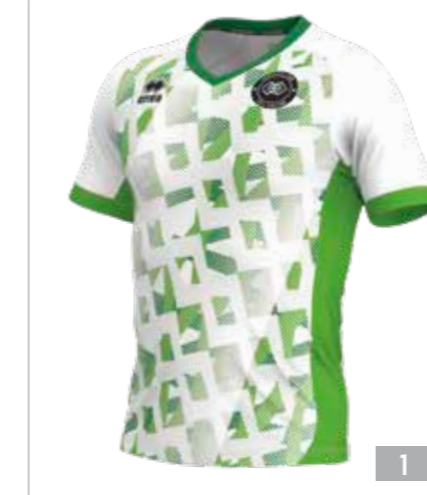

TRENTINO NEXT

MIN. 12 PCS MIN. 2 PER SIZE WITH MULTIPLES OF 2
WITH INSERTS - AVEC INSERTS - MIT EINSÄTZEN

ADULT - PMME3C € 73,00
JUNIOR - PMME4C € 73,00

○ MUNDIAL 100% POLYESTER - 145 g/mq
○ FUTURE 100% polyester - 140 g/mq