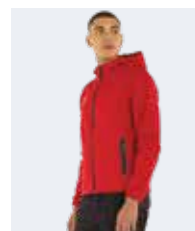

2026 LOKY

€ 116,50 € 116,50
Adult Junior
FJ0J0Z FJ0J1Z
S-3XL XS

SOFTSHELL 100% polyester - 238 g/mq

- Gilet sans manches avec fermeture éclair intégrale
- Résistant à l'eau
- Poches latérales zippées

- Sleeveless vest with full-zip
- Water-resistant
- Zipped side pockets

- Ärmellose Weste mit durchgehendem Reißverschluss
- Seitentaschen mit Reißverschluss
- Wasserfest

STANDARD 100
074744.0
CENTROCOT

2026 GEB

€ 143,00 € 143,00
Adult Junior
EJ0G0Z EJ0G1Z
S-3XL XS

SOFTSHELL 100% polyester - 238 g/mq

- Veste avec capuche et zip
- Résistant à l'eau
- Poignets élastiques
- Poches latérales zippées

- Full-zip jacket with hood
- Water-resistant
- Stretched cuffs
- Zipped side pockets

- Kapuze und durchgehender Reißverschluss
- Wasserfest
- Elastische Manschette
- Seitentaschen mit Reißverschluss

STANDARD 100
074744.0
CENTROCOT