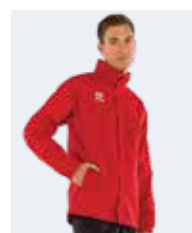

2026 SYUN

€ 74,00 € 72,00

Adult **FJOK0Z** S-4XL
Junior **FJOK1Z** YXS-XXS-XS

STRIPE 100% polyester - 95 g/mq

- Zip
- Résistant à l'eau et au vent grâce à la technologie Hydro-Stop
- Capuche enroulable dans le col
- Poignets élastiques
- Poches latérales coupe-vent
- Doublure en mesh

- Full-zip
- Water and wind resistant because of the Hydro-Stop technology
- Hood can be enclosed in collar
- Stretched cuffs
- Windproof side pockets
- Mesh lining

- Durchgehender Reißverschluss
- Wasser- und windfest dank Hydro-Stop-Technologie
- Stehkragen
- Elastische Manschette
- Windfeste seitliche Eingriffstaschen
- Innenliegende Kapuze