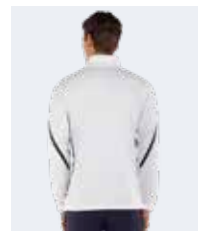

2026 CHARLES

€ 55,00 € 53,50

Adult GGOQOZ S-3XL
Junior GGOQ1Z YXS-XXS-XS