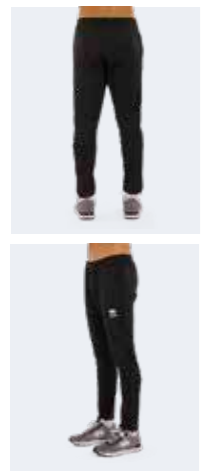

## 2029 KEY

€ 48,00 € 48,00

Adult **EPOW0Z** S»3XL  
Junior **EPOW1Z** YXS-XXS-XS

BASIC 100% polyester - 200 g/mq

- Moulant avec élastique et lacets à la taille
- Poches latérales zippées
- Bas avec zip et bord-côte