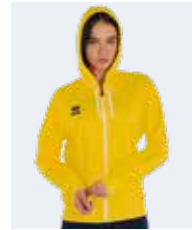

- Veste avec capuche réglable avec lacets et zip de haut en bas
- Poignets et bande à la taille en bord-côte
- Tissu à l'intérieur du capuche en Mesh
- Full-zip Hoodie with adjustable drawstring hood
- Stretched ribbed cuffs and waistband
- Mesh inner hood
- Sweatjacke mit durch Kordelzug verstellbare Kapuze und durchgehender Reißverschluss
- Manschette und Hüftbund aus elastischem Feinripp
- Kapuzeninnenseite aus Mesh

STANDARD 100
074744.0
CENTROCOT