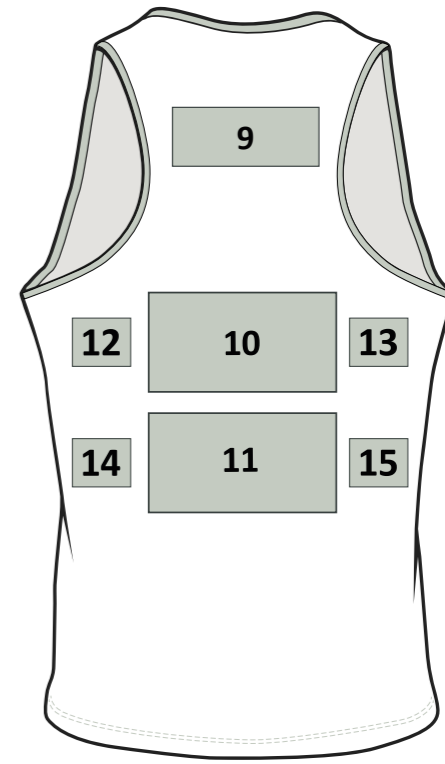

RESERVED AREA FOR RESELLERS

FULL CUSTOM - ATHLETICS

FULL_CUSTOM - Athletics

LOOK EVAN
LOOK MARK
LOOK CURTIS
LOOK BRANDON
LOOK CLASSIC
TROUSERS
COMPETITION
BASKET
RUGBY
ATHLETICS
PADEL
JACKETS
BASE LAYER
CUSTOM

1. FRONT
2. 1 BADGE (h x w cm) .....
   - 2 LOGO (h x w cm) .....
   - 3 LOGO (h x w cm) .....
   - 4 LOGO (h x w cm) .....
   - 5 LOGO (h x w cm) .....
   - 6 LOGO (h x w cm) .....
   - 7 LOGO (h x w cm) .....
   - 8 LOGO (h x w cm) .....

1. BACK
2. 9 LOGO (h x w cm) .....
   - 10 LOGO (h x w cm) .....
   - 11 LOGO (h x w cm) .....
   - 12 LOGO (h x w cm) .....
   - 13 LOGO (h x w cm) .....
   - 14 LOGO (h x w cm) .....
   - 15 LOGO (h x w cm) .....

UN ARTICLE UNIQUE RÉALISÉ POUR VOTRE SOCIÉTÉ.

1. 1 Identification du modèle, du tissu et de la ligne à partir desquels l'article personnalisé sera réalisé.
2. 2 Réalisation des dessins par le Bureau Design d'Erreà.
3. 3 Confection de l'article personnalisé, avec indication d'éventuels sponsors ou noms/numéros.

AN ORIGINAL, ONE-OFF GARMENT PRODUCED FOR YOUR ORGANIZATION.

1. 1 Identification of the model, fabric and fit with which to produce your customized garment.
2. 2 Development of designs by the Erreà Design Office.
3. 3 Manufacture of the customized garment complete with possible sponsors and names/numbers.

EIN EINZIGARTIGER ARTIKEL EIGENS FÜR IHREN VEREIN

1. 1 Bezeichnung von Modell, Gewebe und Passform, mit denen der personalisierte Artikel angefertigt werden soll.
2. 2 Kreation der Zeichnungen in der Design-Abteilung von Erreà.
3. 3 Konfektion des personalisierten Artikels komplett mit eventuellen Sponsoren und Namen/Nummern.

CONSEILS PRATIQUES

1. Envoi d'éventuels graphismes au format vectoriel.
2. Envoi des logos au format .pdf/.ai/.eps
3. Possibilité d'entrer des noms/numéros dans les feuilles d'impression. Envoi des indications (taille/nom/numéro) lors de la confirmation du dessin.

RECOMMENDATIONS

1. Send any graphic designs in vector format.
2. Send logos in .pdf/.ai/.eps
3. You can also enter names/numbers on print sheets. Send the information (size/name/number) at the time of confirming the design.

PRAKTISCHE TIPPS

1. Senden Sie eventuelle Grafiken im Vektorformat ein.
2. Senden Sie Logos im Format PDF, AI, EPS ein.
3. Namen/Zahlen können auf den Druckbögen eingegeben werden. Senden Sie uns die Angaben (Größe/Name/Nummer) bei der Bestätigung der Zeichnung.