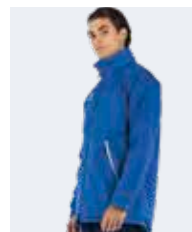

- Full-zip
- Lined in polar fleece + padding
- Water-resistant because of the Hydro-Stop technology
- Stretched adjustable cuffs
- Hood can be enclosed in collar
- Zipped side pockets

- Durchgehender Reißverschluss
- Innenseite aus Fleece + Polsterung
- Regenfest
- Elastische, verstellbare Manschette
- Verstaubare Kapuze
- Seitentaschen mit Reißverschluss