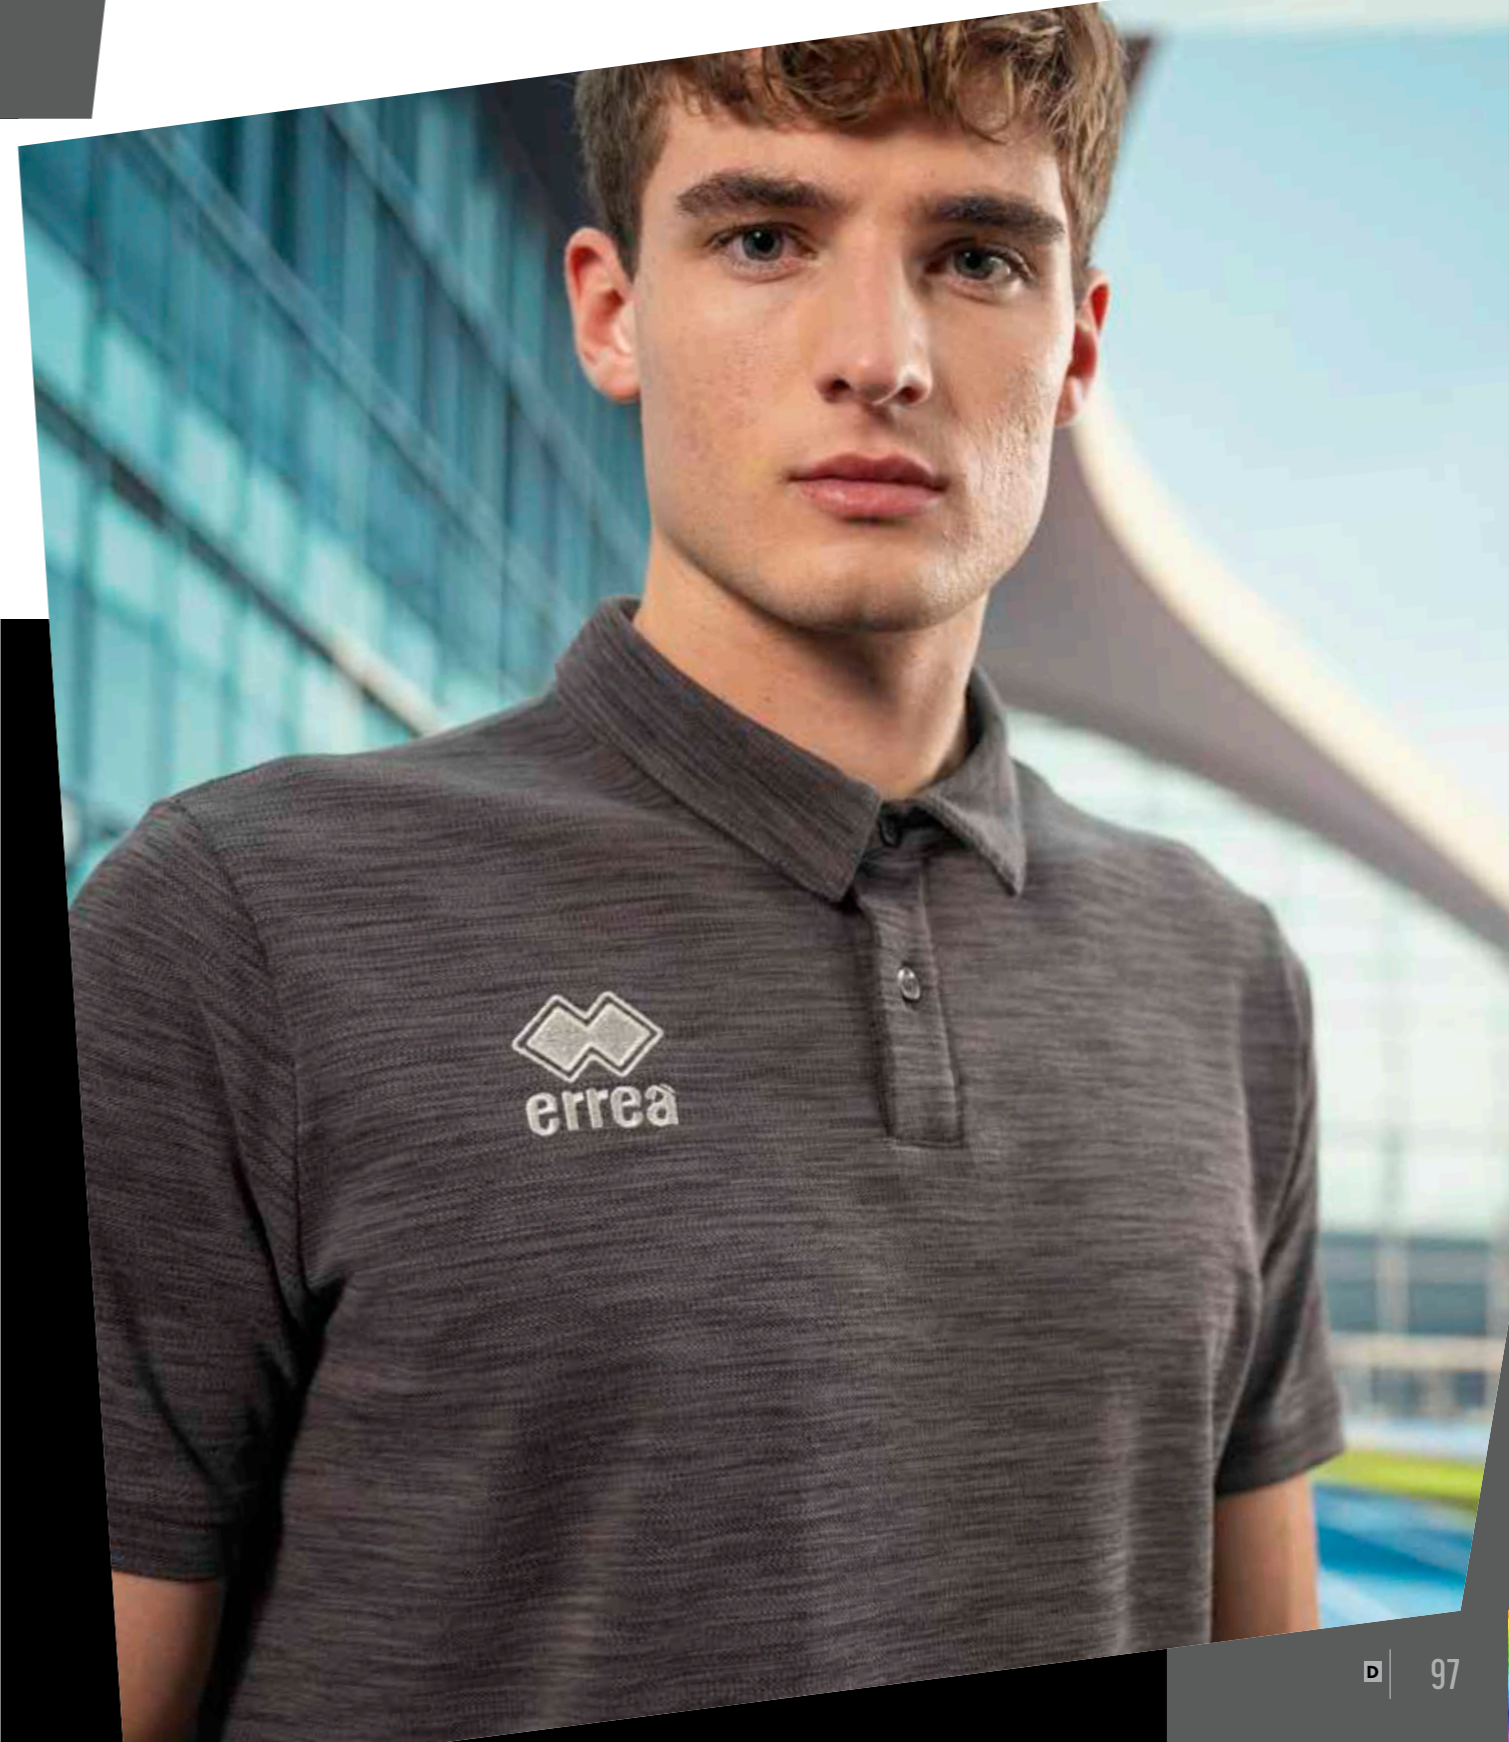

00050
sky blue

00040
green

00020
red

00090
navy

00180
anthracite

2025 CARLOS

€ 58,00

Adult

FM780C

S-4XL

COTTON PIQUET MELANGE
65% cotton - 35% polyester - 220 g/mq

- Manche montée
- Col chemise avec deux boutons
- Petites fentes latérales
- Tissu mélange coton-polyester en double teinture

- Set-in sleeves
- Shirt collar with two buttons
- Side splits
- Double dyed cotton-polyester mixed fabric

- Kugelärmel
- Hemdkragen mit zwei Knöpfen
- Seitenschlitze
- Gewebe Melange Baumwolle und Polyester, zweifach gefärbt.