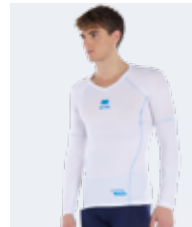

37080  
white/cyan