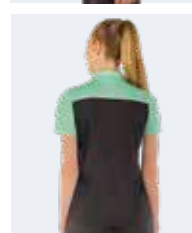

STANDARD 100
074744.0
CENTROCOT

- Polo bicolore patchwork en deux tissus
- Manches montées avec poignets en tissu
- Col polo avec deux boutons

- Two-colour cut and stitch polo made of two different fabrics
- Set-in sleeves with fabric cuff
- Polo collar with 2 buttons

- Zweifarbiges Poloshirt aus zwei zusammengenähten Geweben
- Kugelärmel mit Stoffmanschette
- Polokragen mit zwei Knöpfen