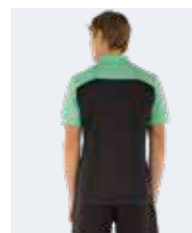

2025 BOB

€ 46,50 € 46,50

Adult **GMOB0C** S-4XL
Junior **GMOB1C** YXS-XXS-XS

MUNDIAL 100% polyester - 145 g/mq
SKIN 100% polyester - 125 g/mq