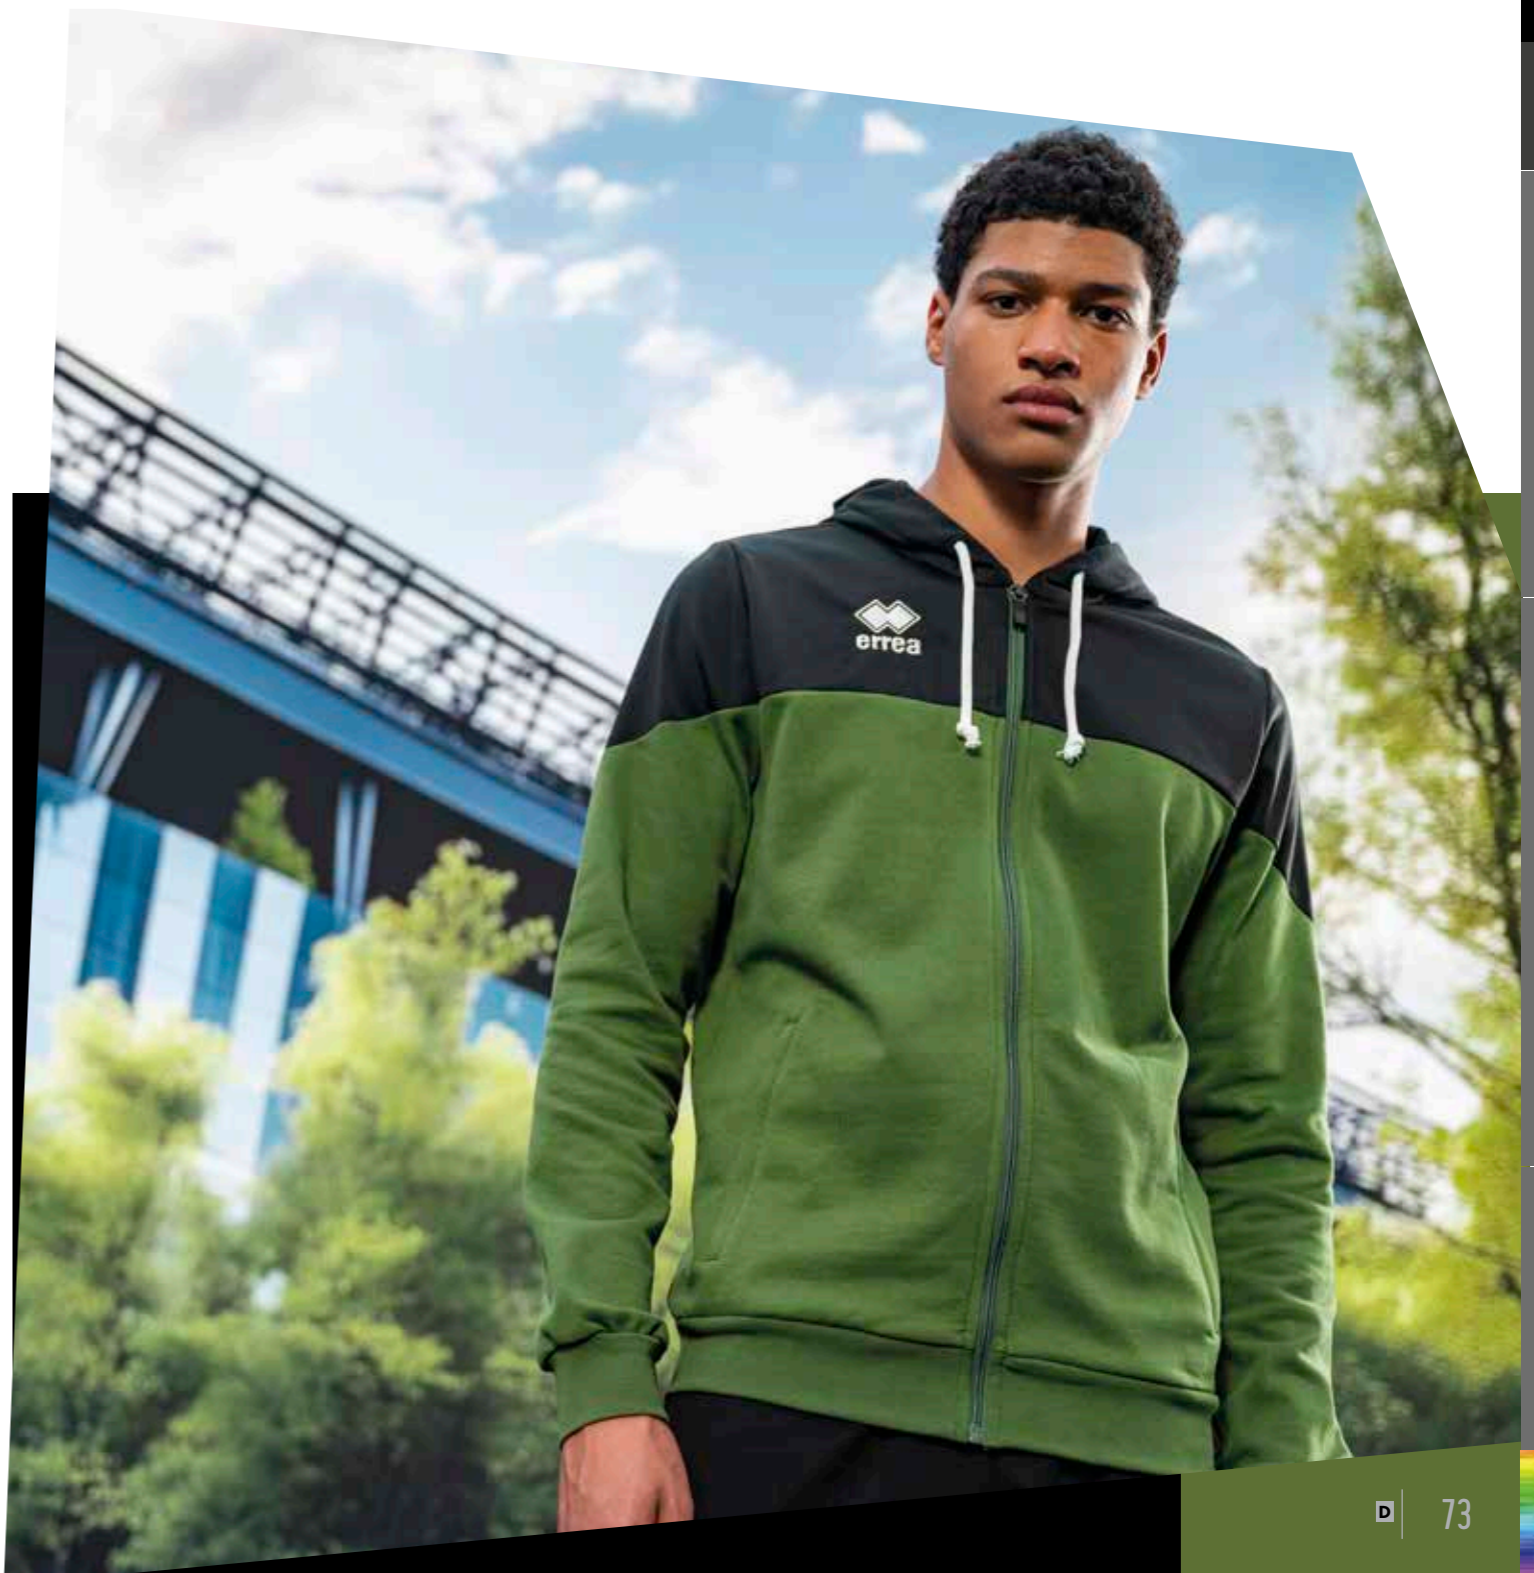

- Two-colour cut and stitch polo made of two different fabrics
- Set-in sleeves with fabric cuff
- Polo collar with 2 buttons

- Zweifarbiges Poloshirt aus zwei zusammengenähten Geweben
- Kugelärmel mit Stoffmanschette
- Polokragen mit zwei Knöpfen