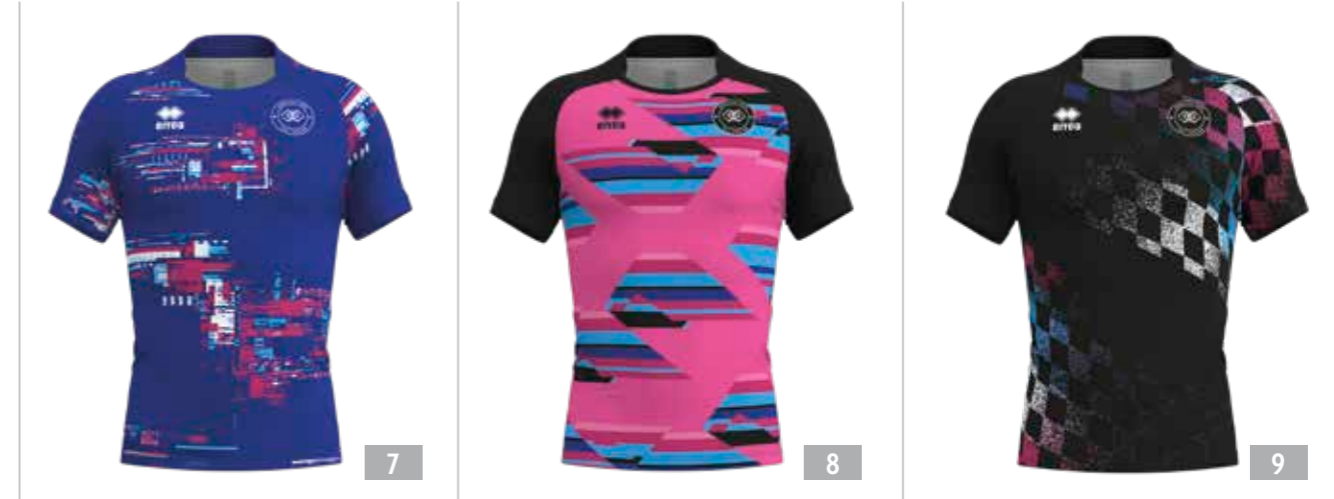

# TREVISO 3.0

MIN. 12 PCS MIN. 2 PER SIZE WITH MULTIPLES OF 2  
WITHOUT INSERTS - SANS INSERTS - OHNE EINSÄTZEN

ADULT - PMHP3C € 79,00  
JUNIOR - PMHP4C € 79,00

○ SATURNO-LIGHT 100% POLYESTER -185 g/mq

FULL\_CUSTOM - Rugby