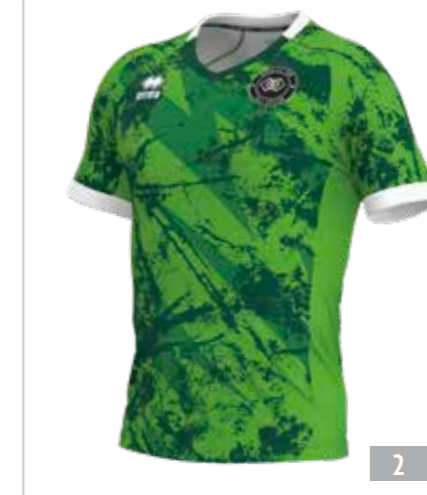

TRENTINO NEXT

MIN. 12 PCS MIN. 2 PER SIZE WITH MULTIPLES OF 2
WITH INSERTS - AVEC INSERTS - MIT EINSÄTZEN

ADULT - PMME3C € 73,00
JUNIOR - PMME4C € 73,00

○ MUNDIAL 100% POLYESTER - 145 g/mq
○ FUTURE 100% polyester - 140 g/mq