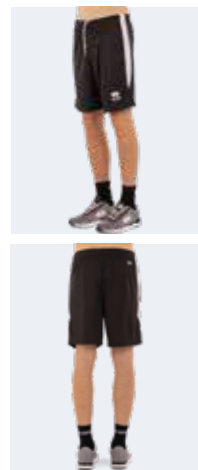

2025 TI-MOTHY

€ 30,50 € 29,00

Adult **FPA10Z**
S»XXL
Junior **FPA11Z**
YXS-XXS-XS

TI-ENERGY 3.0 100% polyester - 130 g/mq

- Ti-energy tissu anti-viral et antibactérien
- Élastique à la taille et lacets réglables
- Insert latérale en contraste

- Ti-energy anti-viral and antibacterial fabric
- Stretched waistband and adjustable drawstring
- Contrasting side insert

- Heiß aufgesetztes Ti-Energy-Etikett auf der Rückseite
- Elastischer Hüftbund mit verstellbaren Kordeln
- Kontrastierender Seiteneinsatz

STANDARD 100
074744.0
CENTROCOT