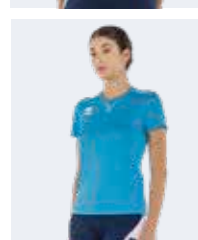

## 2029 MARION

€ 31,00 € 31,00

Adult **EM1T0C** S>XXL  
Junior **EM1T1C** YXS-XXS-XXL

UTILITY 100% polyester - 145 g/mq

- Manche montée
- Col rond avec bande de propreté interne élastique
- Coutures de couverture à trois aiguilles, en contraste
- Empiècements latéraux pour une meilleure ligne