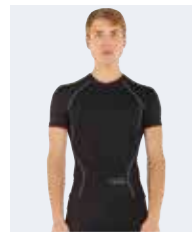

2026 ACTIVE TENSE LITE

€ 95,50

Adult

UMO10C

S>XXL

€ 95,50

Junior

UMO11C

XS

94% POLYAMIDE - 6% ELASTANE

Fino ad esaurimento scorte
While stocks last
Jusqu'à épuisement du stock

- Maillot col rond à manches courtes avec des zones à tension différenciée et un exosquelette en résine
- L'exosquelette en résine est positionné et se concentre sur la partie supérieure du corps dans le but de stabiliser les épaules et d'améliorer la posture
- Les bandes élastiques internes ont été étudiées et réalisées pour soutenir le deltoïde et le trapèze
- Les zones à tension différenciée grâce aux différents frottements déterminent des effets stabilisateurs sur les muscles et sur les articulations

- Crew neck shirt with different tension zones and resin exoskeleton
- The resin exoskeleton is focused on the upper part of the body and aim to stabilizing the shoulders and improving posture
- The inner stretched bands are designed and produced to support deltoids and the trapezoid muscle
- The different tension zones, because of different frictions, have stabilizing effects on muscles and joints

- Rundhalsausschnitt mit differenzierten Spannungszonen und Harz-Exoskelett
- Das Harz-Exoskelett konzentriert sich auf den Oberkörper, um die Schultern zu stabilisieren und die Körperhaltung zu verbessern
- Die internen elastischen Bänder sind so konzipiert und hergestellt, dass sie den Deltamuskel und den Trapezius unterstützen
- Differenzierte Spannungszonen mit unterschiedlichen Reibungen haben stabilisierende Wirkung auf Muskeln und Gelenke

2026 ACTIVE TENSE LITE

€ 85,00

Adult

UPOG0Z

S>XXL

€ 85,00

Junior

UPOG1Z

XS

94% POLYAMIDE - 6% ELASTANE

Fino ad esaurimento scorte
While stocks last
Jusqu'à épuisement du stock