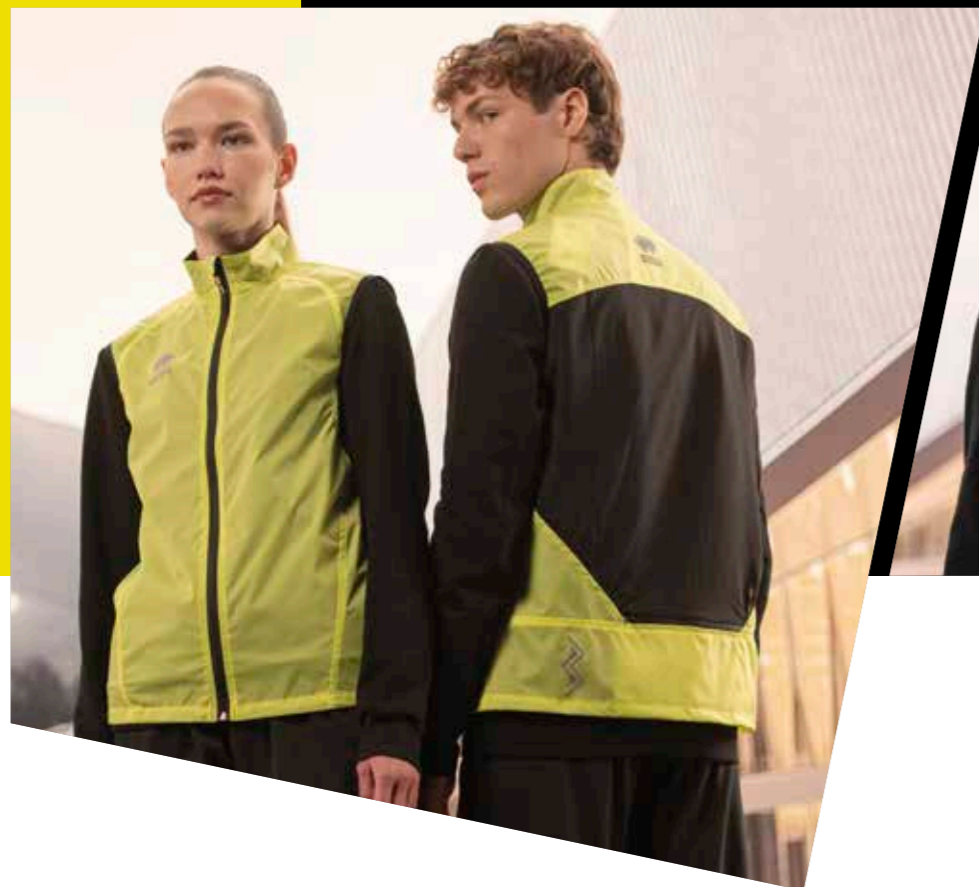

2029 WEM

€ 47,00 € 47,00

Adult **FJOH0Z** S-XXL
Junior **FJOH1Z** XXS-XS

100% NYLON - 90 g/mq

- Zip de haut en bas
- Pièce en mesh sur le dos pour améliorer la respirabilité
- Rétroréfléchissantes arrière
- Zip en contraste
- Logo Erreà rétroréfléchissant sur la poitrine

- Full-zip
- Mesh insert on the back to improve breathability
- Back Reflectors
- Contrasting zipper
- Reflective Erreà logo on chest

- Durchgehender Reißverschluss
- Mesh-Einsatz auf der Rückseite zur Verbesserung der Atmungsaktivität
- Reflektoren auf der Rückseite
- Kontrastierender Reißverschluss
- Reflektierendes Erreà-Logo auf der Brust

STANDARD
100
074744.0
CENTROCOT