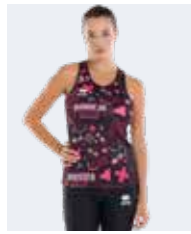

- Stretched waistband
- Side splits
- Miniskirt with undershorts

- Elastischer Hüftbund
- Seitenschlitze
- Integrierte Shorts

STANDARD 100  
074744.0  
CENTROCOT

00010  
white

00090  
navy

00120  
black