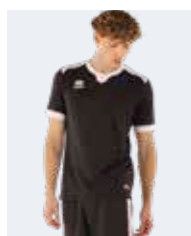

- Ti-energy anti-viral and antibacterial fabric
- Set-in sleeves
- Crew neck with insert and stretched inner neck tape
- Cuff and hem on bottom

- Kugelärmel
- Rundhalsausschnitt mit Einsatz und innerem elastischem Schwitzschutz
- Manschette und Saum an der Unterseite
- Heiß aufgebracht Etikett Ti-Energy an der Unterseite