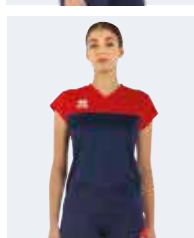

## 2025 BESSY

€ 43,00 Adult    € 41,50 Junior

**GMOD0C** S-3XL    **GMOD1C** XXS-XS

MUNDIAL 100% polyester - 145 g/mq

- Maillot bicolore patchwork
- Manches courtes montées
- Col en V avec bande de propreté interne