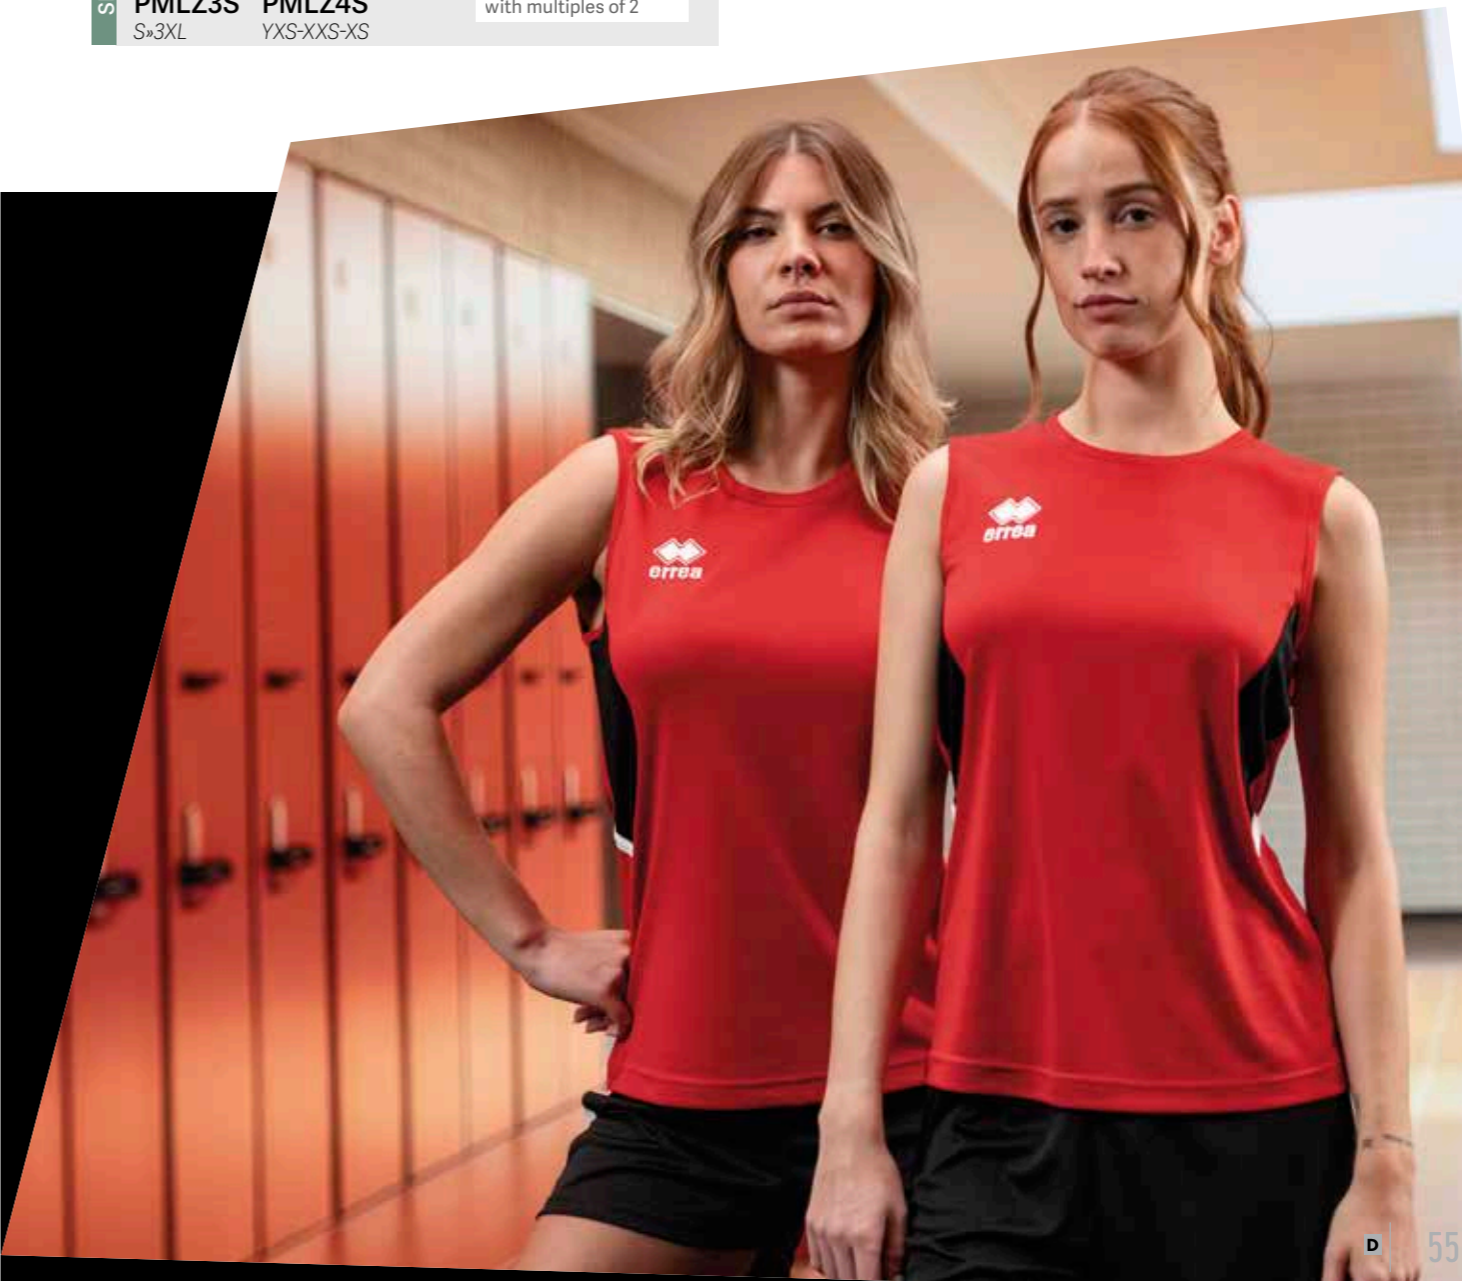

KIT	CARRY	PRICE LIST			
		VOLLEYBALL	PREMIER	AMAZON PRO	CARYS 3.0
AD		€ 77,50	€ 77,00	€ 67,00	€ 67,00
		€ 62,00	€ 61,60	€ 53,60	€ 53,60
JR		€ 74,00	€ 75,00	€ 65,00	€ 65,00
		€ 59,20	€ 60,00	€ 52,00	€ 52,00