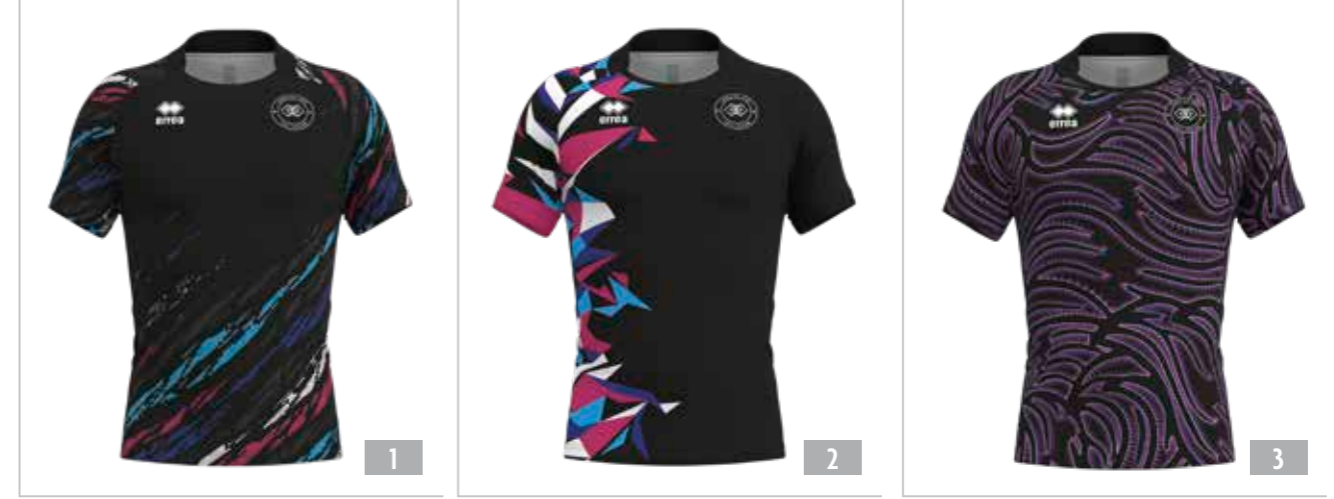

# TREVISO 3.0

MIN. 12 PCS MIN. 2 PER SIZE WITH MULTIPLES OF 2  
WITHOUT INSERTS - SANS INSERTS - OHNE EINSÄTZEN

ADULT - PMHP3C € 79,00  
JUNIOR - PMHP4C € 79,00

○ SATURNO-LIGHT 100% POLYESTER -185 g/mq

FULL\_CUSTOM - Rugby