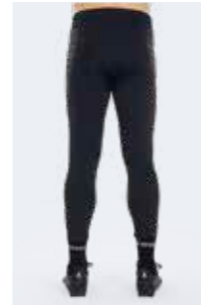

## 2026 DEVIN

€ 71,00

Adult

**GP1D0Z**

S»XXL

82% NYLON 18% ELASTAN  
MESH 100% INSIDE

- Applications de silicone sur les hanches et les genoux pour réduire l'abrasion avec le sol
- Taille élastique et lacets réglables
- Ajustement serré