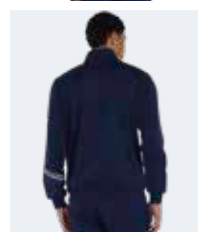

## 2028 ELTON

€ 58,00 € 54,50

Adult **HG0L0Z** S-3XL  
Junior **HG0L1Z** YXS-XXS-XS

PIQUET 100% polyester - 215 g/mq  
ELASTIC\_TRICOT 100% polyester - 200 g/mq

- Insert en sublimation
- Zip de haut en bas
- Poignets et bande en bord-côte
- Poches latérales zippées
- Binding en sublimation