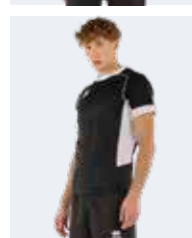

## 2025 SHANE

€ 64,50    € 63,00

Adult    Junior  
**GM1LOC**    **GM1LC**  
S-3XL    YXS-XXS-XS

SATURNO-LIGHT 100% polyester - 185 g/mq

- Manches raglan avec passepoil en contraste et poignets.
- Col rond avec bande de propreté interne
- Pièces latérales en contraste