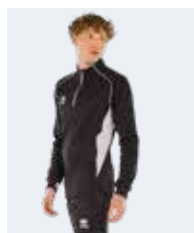

2026 DYNAMIC

€ 68,00 € 68,00

Adult Junior
GG0M0Z GG0M1Z
S>XXL XXS-XS

WARM-UP 100% polyester - 160 g/mq

- Zip à mi-hauteur en contraste
- Ouvertures pour les pouces aux extrémités des manches
- Col cheminé avec passepoil en contraste
- Poche arrière avec zip
- Logo rétro réfléchissant avant et arrière
- Empiècements latéraux en contraste

- Half-length zip in contrasting colour
- Thumbholes at the end of sleeves
- Mock turtleneck with contrasting piping
- Zipped back pocket
- Reflective logo both on the front and on the back
- Contrasting side panels

- Halber Reißverschluss in Kontrastfarbe
- Daumenschlaufen am Ende des Ärmels
- Stehbund-Sweatjacke mit Paspel in Kontrastfarbe
- Gesäßtaschen mit Reißverschluss
- Rückstrahlendes Logo vorne und hinten
- Seitliche Stoffeinsatz in Kontrastfarbe

STANDARD 100
074744.0
CENTROCOT